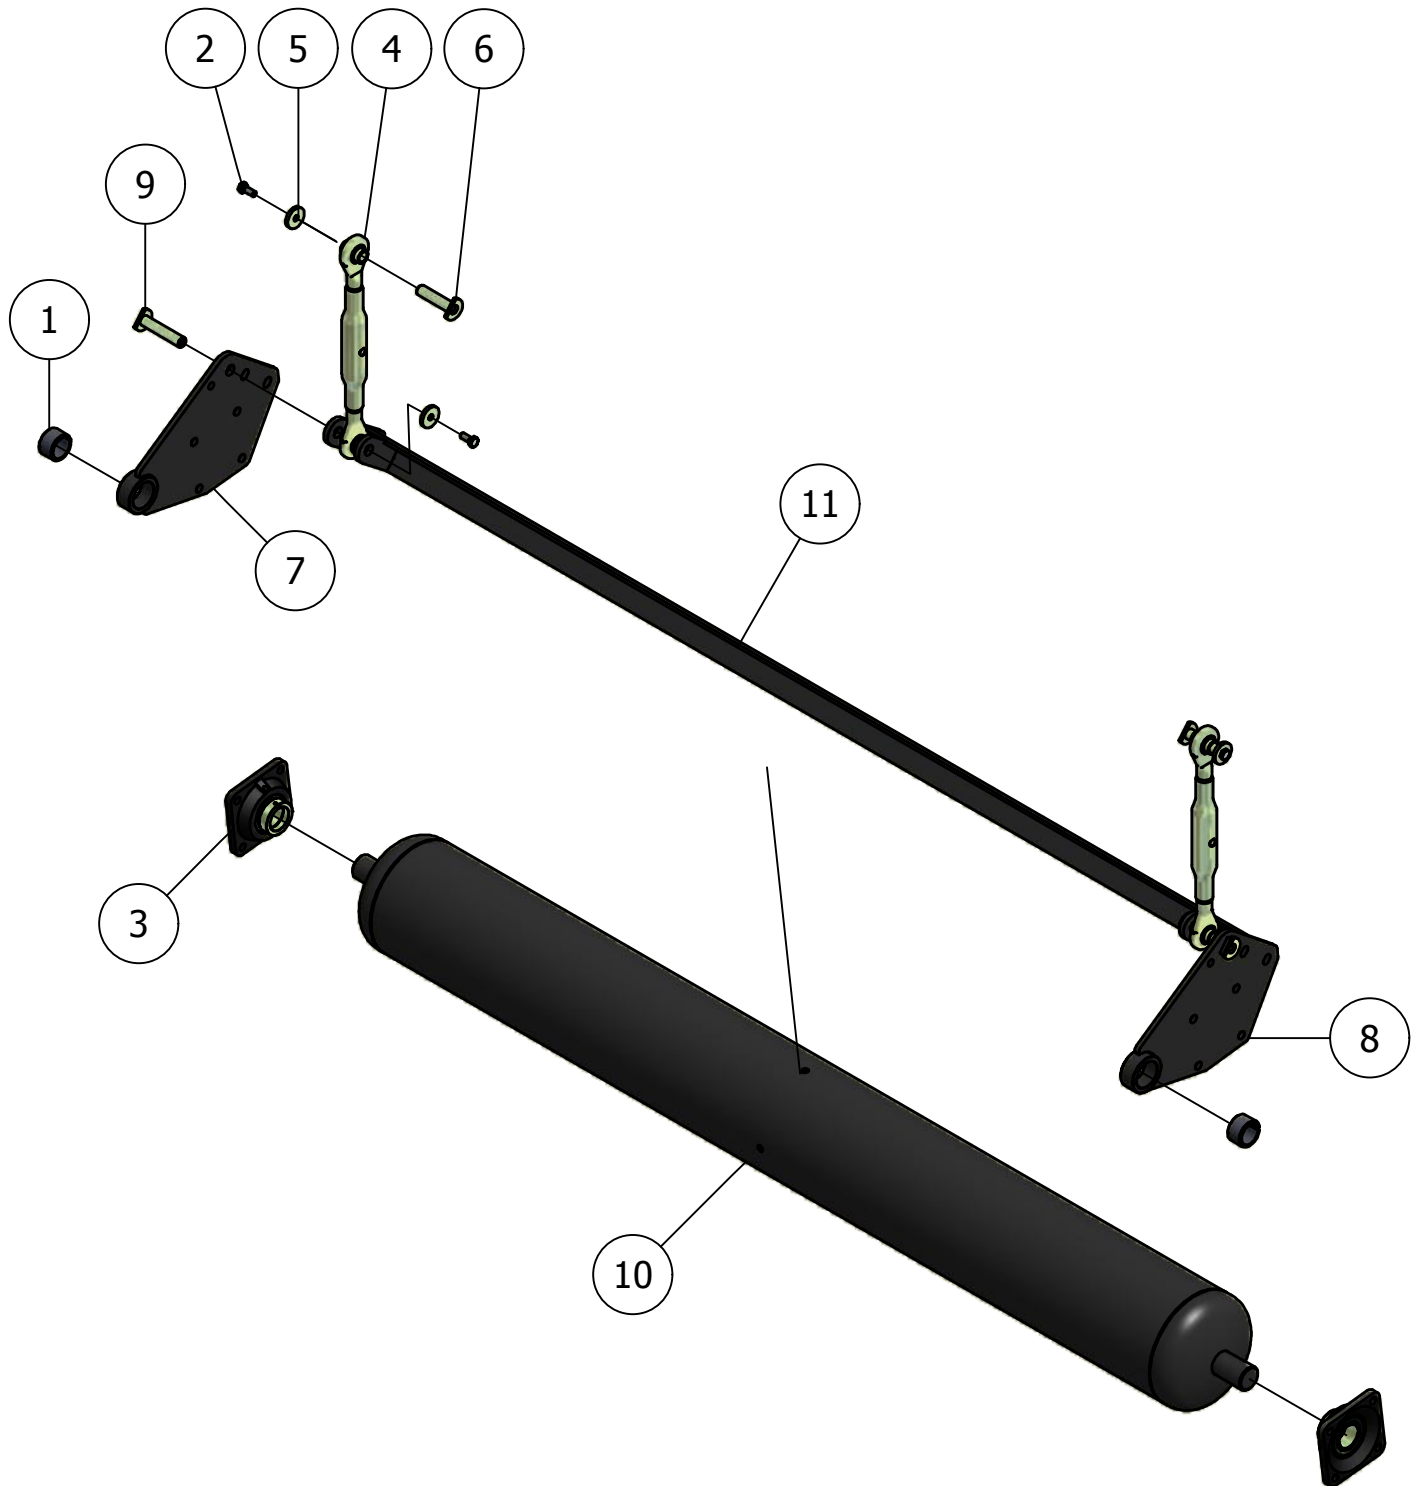

04. Looprol

Stukn.	Artikelnummer	Omschrijving	Aant.	Opmerking
1	121290	Inspanbus 40x50x30 DIN1498	2	
2	122748	Bout M10x25 DIN933 ELVZ	4	
3	124449	Flenslagerblok	2	
4	125169	Topstang 250-19.4 M24	2	
5	411.01.013	Sluitring $\varnothing 40 \times \varnothing 11 \times 6 \text{mm}$	4	
6	450.01.012	Pen $\varnothing 19 \text{mm}$ L=78mm	2	
7	450.04.002	Looprolhouder rechts	1	
8	450.04.003	Looprolhouder links maaunit 1,8m	1	
9	450.06.006	Pen $\varnothing 19 \text{mm}$ L=93mm	2	
10	451.04.006	Looprol Maaunit Faunus F2100	1	
11	451.04.007	Afschraper looprol 2,1mtr	1