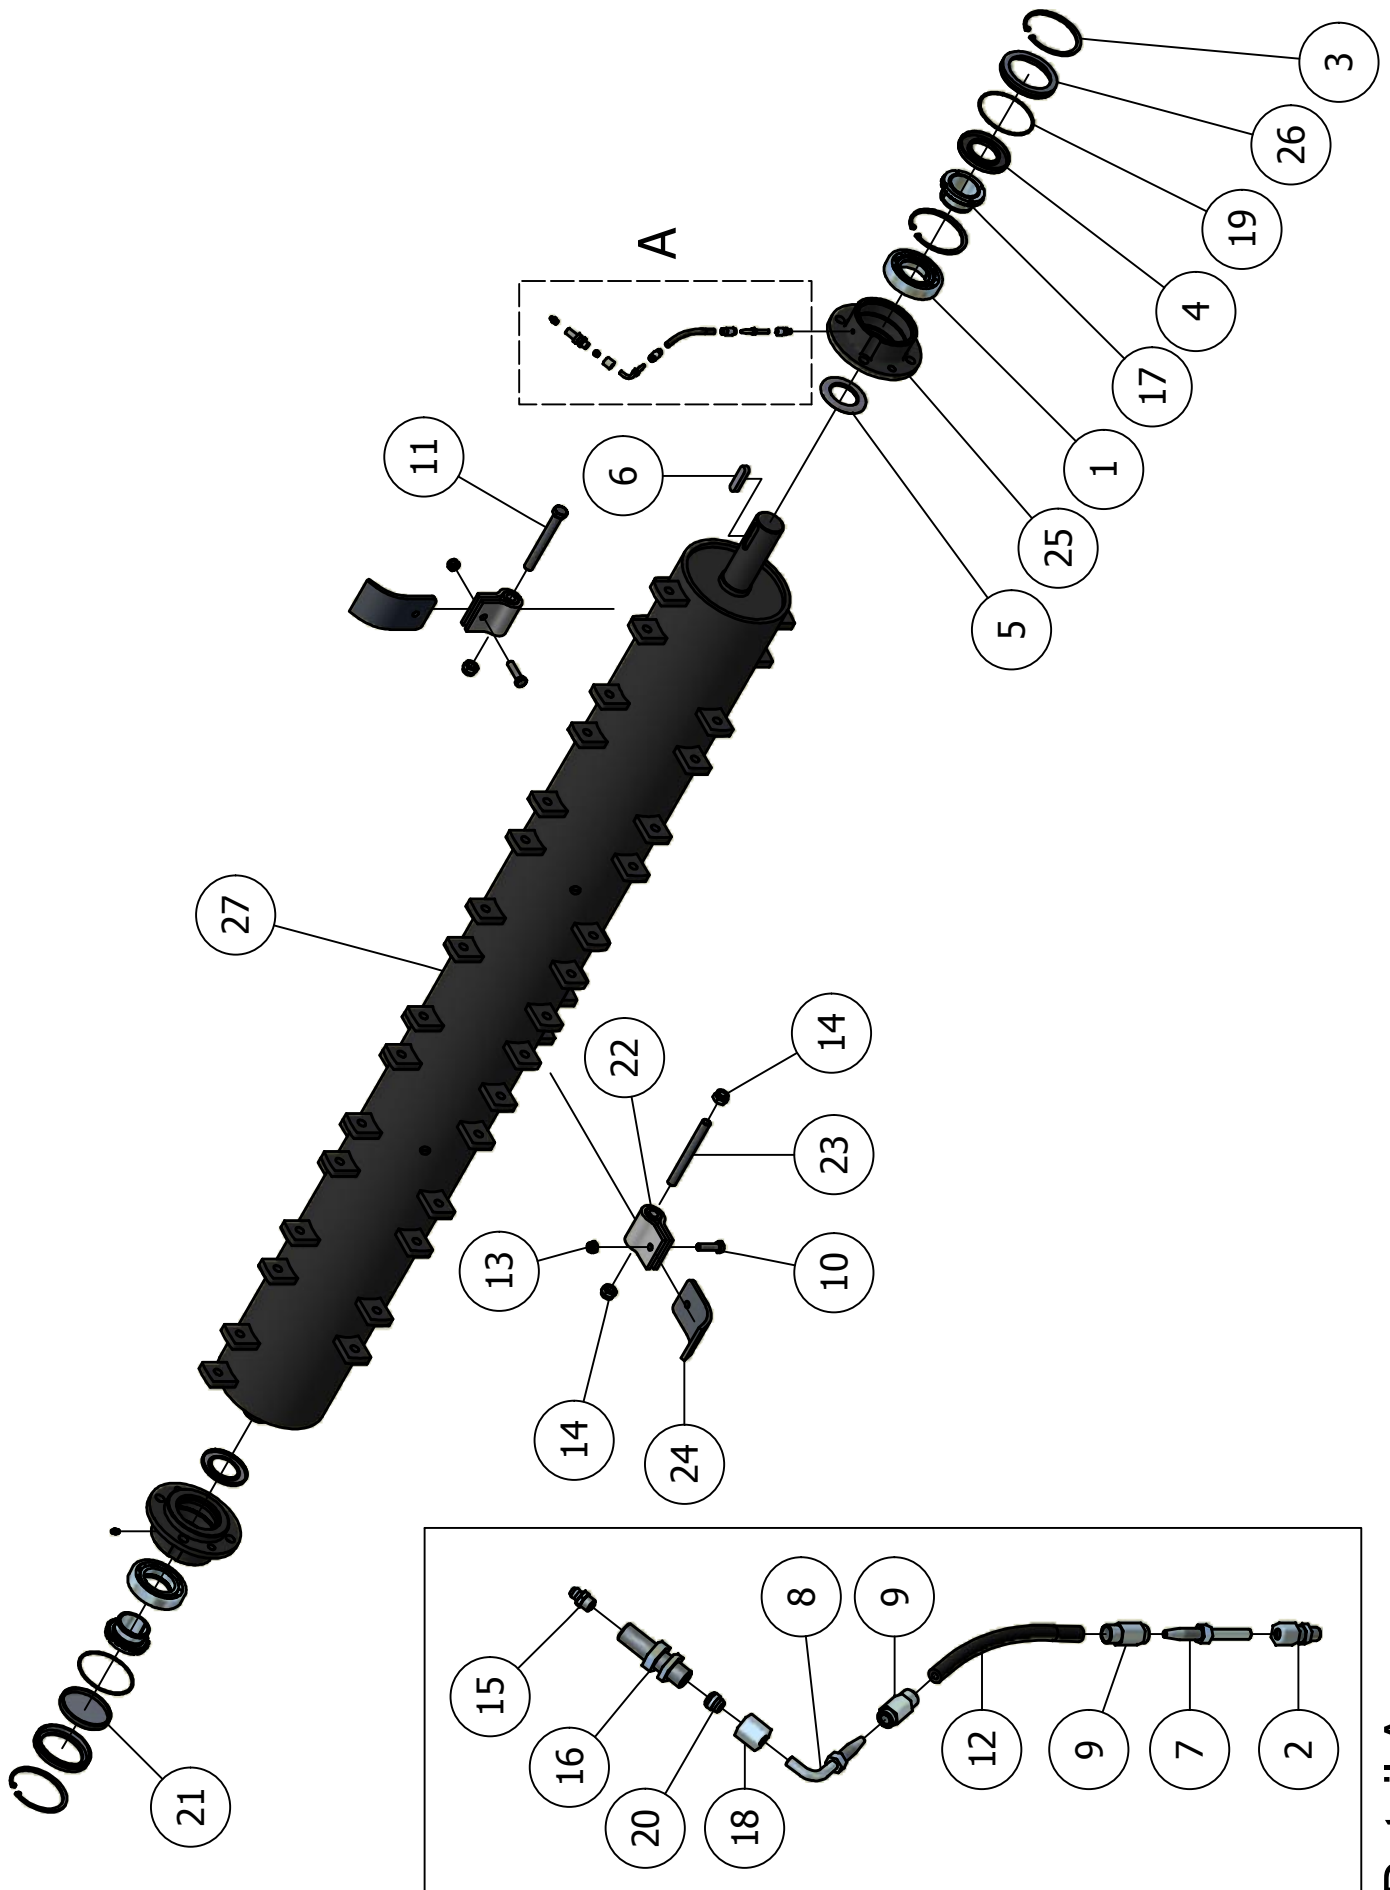

Detail A

04. Stuklijst rotor-as

Stukn.	Artikelnummer	Omschrijving	Aant.	Opmerking
1	121173	Zelfinstellend kogellager	2	
2	121626	Inschroefnippel M8x1 conisch	1	
3	121852	Seegerring huis 110	3	
4	121957	Keerring	1	
5	121969	Keerring type WB055	2	
6	122185	Inlegspie 16x10x60 DIN6885A	1	
7	122451	Pilaar recht smeersysteem	1	
8	122452	Pilaar haaks centraal systeem	1	
9	122453	Slanghuls smeersysteem	2	
10	122674	Bout DIN931 M12x45 Zwart kl.12.9	30	
11	122697	Bout M16x140 DIN931 Zwart kl.10.9	29	
12	122935	Vetslang High Press 325b	1	
13	122940	Moer M12ZB DIN985 ELVZ	30	
14	122945	Moer M16ZB DIN985 ELVZ	31	
15	123688	Vetnippel M8x1-180° recht	2	
16	123724	Koppeling	1	
17	123753	Klembus	2	
18	124131	Wartelmoer	1	
19	124356	O-ringsnoer ø3mm	2	
20	124592	Snijring	1	
21	125273	Afdichtkap 100mm	1	
22	450.03.002	Klepelhoeder Panda/Faunus	30	
23	450.03.004	Klepelpen M16 L=160mm	1	
24	451.03.003	Klepelmes Hardox Faunus L=155mm	30	
25	451.03.010	Lagerhuis Faunus	2	
26	451.03.011	Vulring tbv. keerring of stofkap	2	
27	451.03.015	Klepel rotoras Faunus F2110	1	
	451.SS.001	Klepel rotoras F2110		Incl. klepels en gebalanceerd