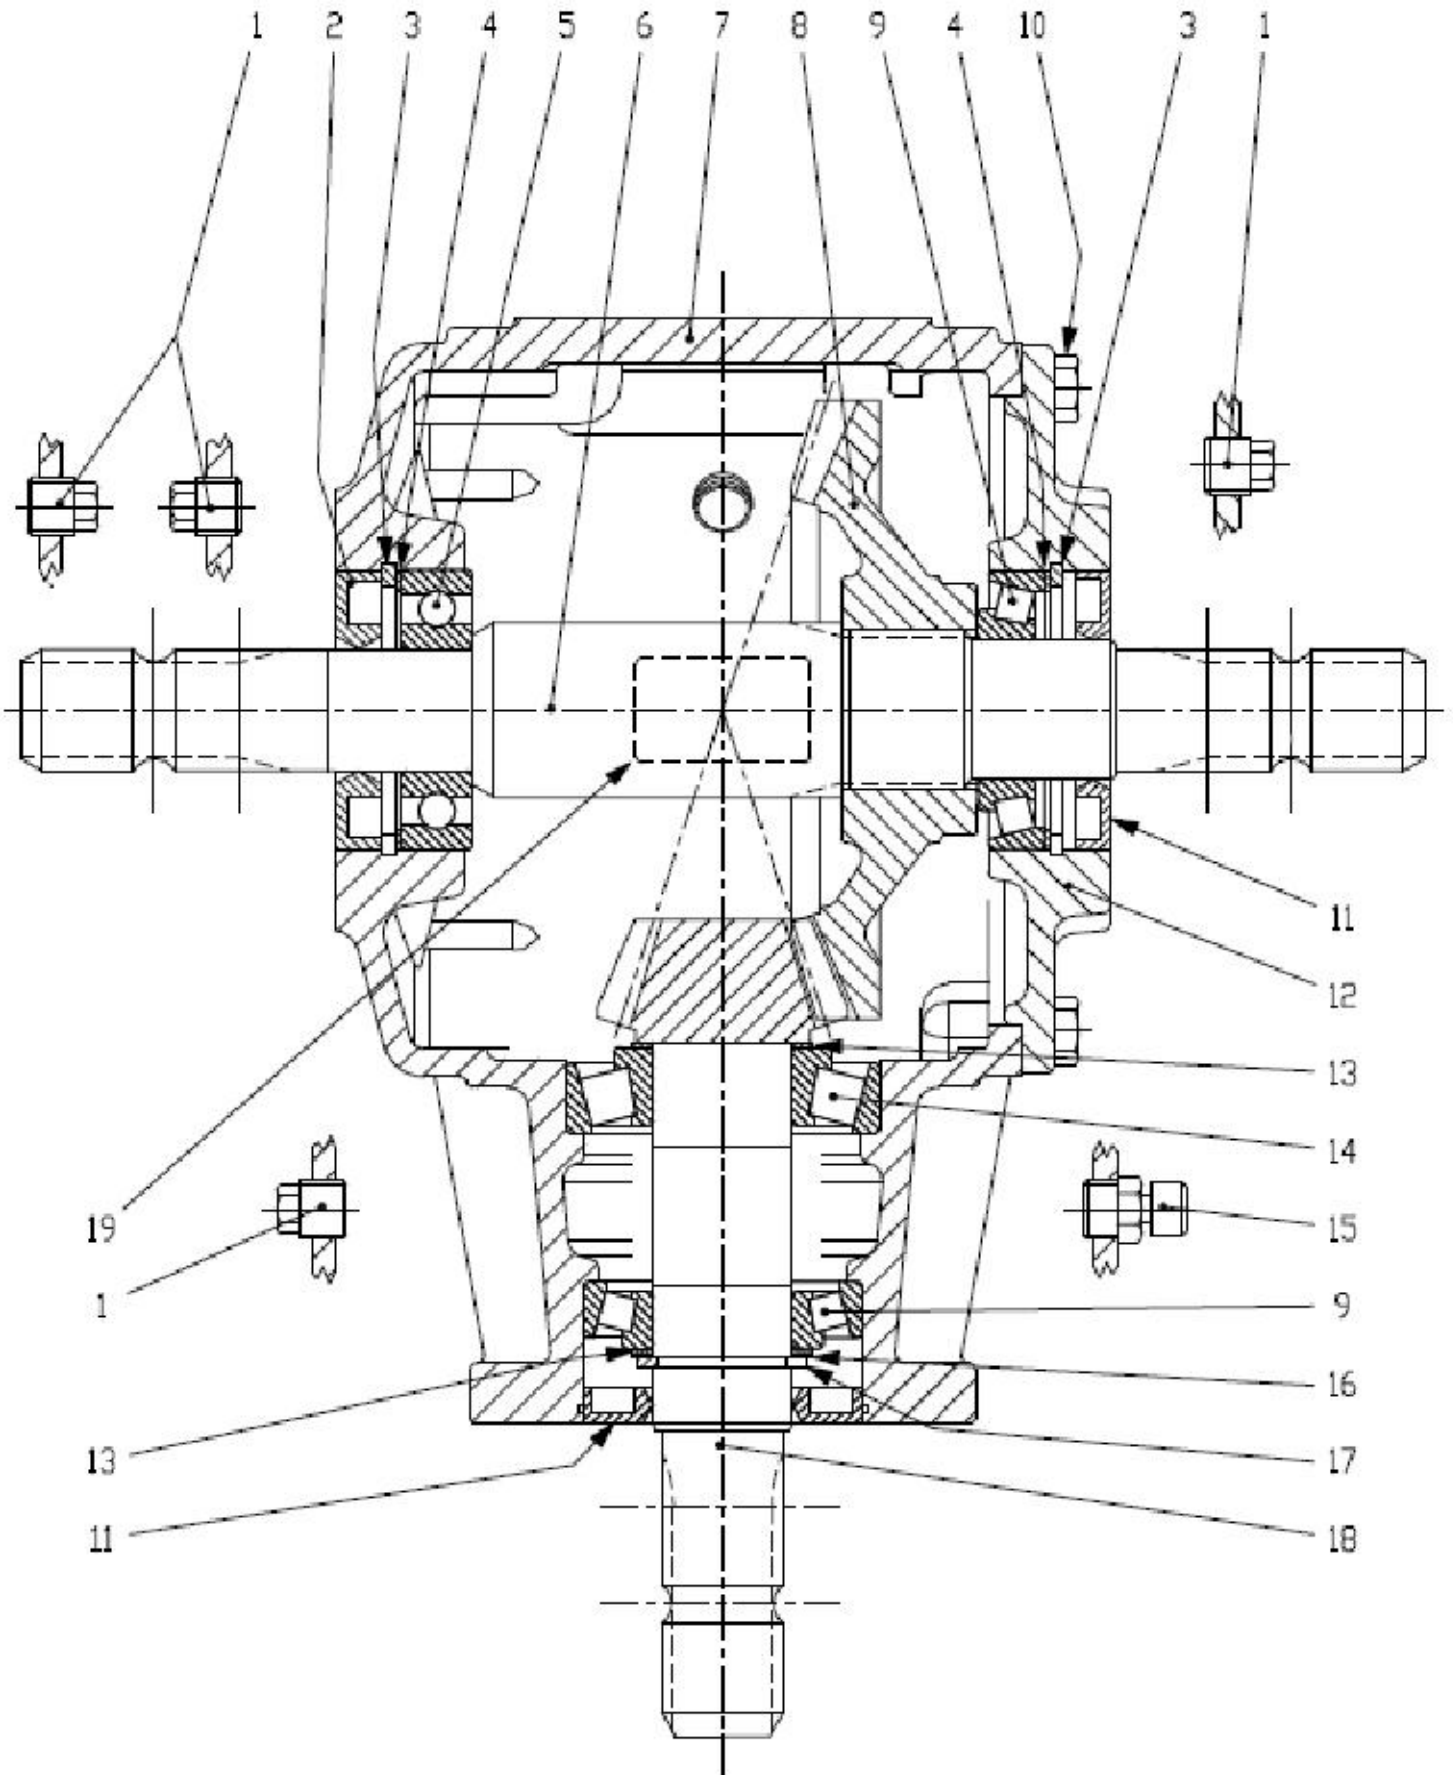

04. Tandwielkast (451.05.006)

04. Stuklijst tandwielkast (451.05.006)

Stukn.	Artikelnummer	Omschrijving	Aant.	Opmerking
1	125342	Afsluitdop	4	
2	121564	Keerring 35x80x10	1	
3	121894	Seegerring huis 80	2	
4	122998	Opvulring 63x80x05 DIN988	2	
5	122111	Diepgroef kogellager	1	
6	0.158.2001.00	Uitgaande as	1	
7	0.290.0308.00	Huis tandwielkast	1	
8	0.158.6000.00	Conisch tandwiel Z=36 M5	1	
9	30208	Conisch rollager	2	
10	122748	Bout M10x25 DIN933 ELVZ	8	
11	121631	Keerring 40x80x10	2	
12	0.290.1367.00	Deksel tandwielkast	1	
13	122974	Opvulring 40x50x05 DIN988	2	
14	30308	Conisch rollager	1	
15	124316	Ontluchttingsfilter	1	
16	122975	Opvulring 40x50x10 DIN988	1	
17	121807	Seegerring as 40	1	
18	0.290.5001.00	Pignonas met tandwiel Z=12 M5	1	
19	0.124.7101.00	Typeplaat	1