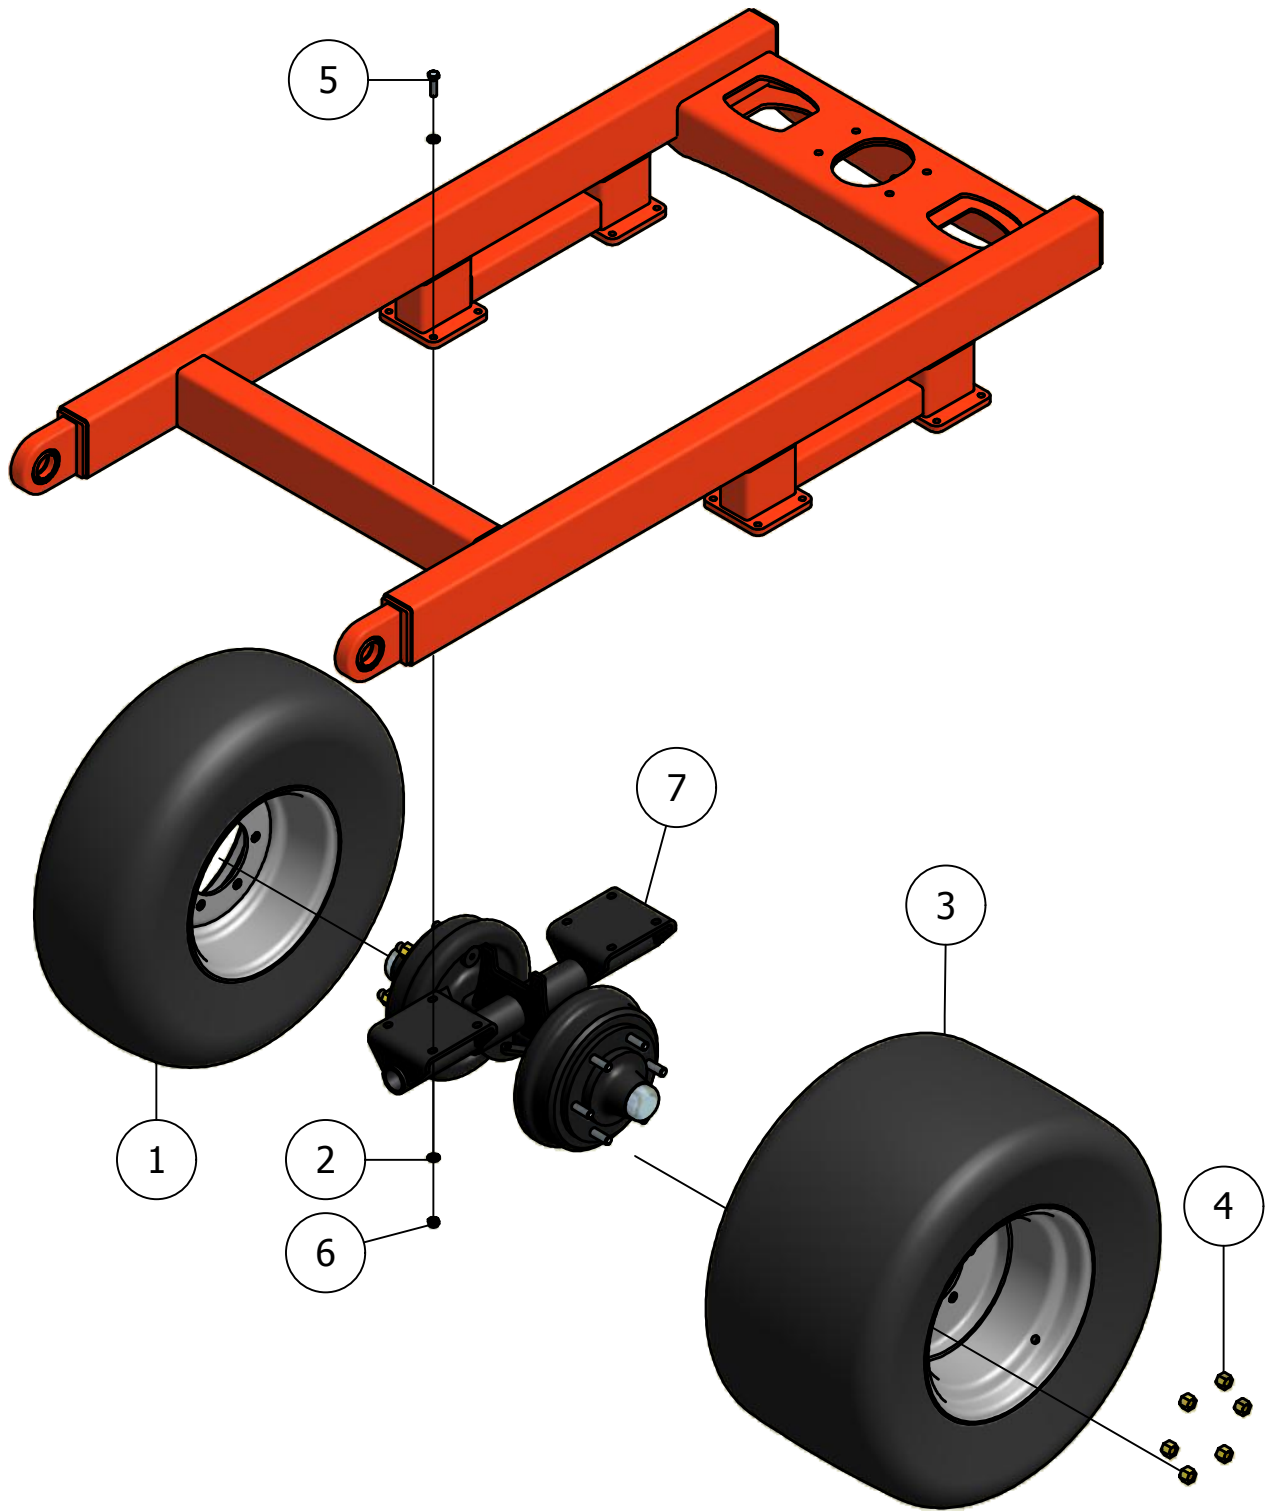

05. Pendelstel

Stukn.	Artikelnummer	Omschrijving	Aant.	Opmerking
1	121134	Band-wiel BKT AW 11.5/80-15.3	1	
2	121183	Sluitring M12 DIN125A ELVZ	16	
3	121359	Band-wiel BKT AW 19.0/45-17	1	
4	122551	Wielmoer M18	12	
5	122771	Bout M12x45 DIN933 ELVZ	8	
6	122940	Moer M12ZB DIN985 ELVZ	8	
7	442.04.001	Pendelwielstel hydr.geremd P1806	1