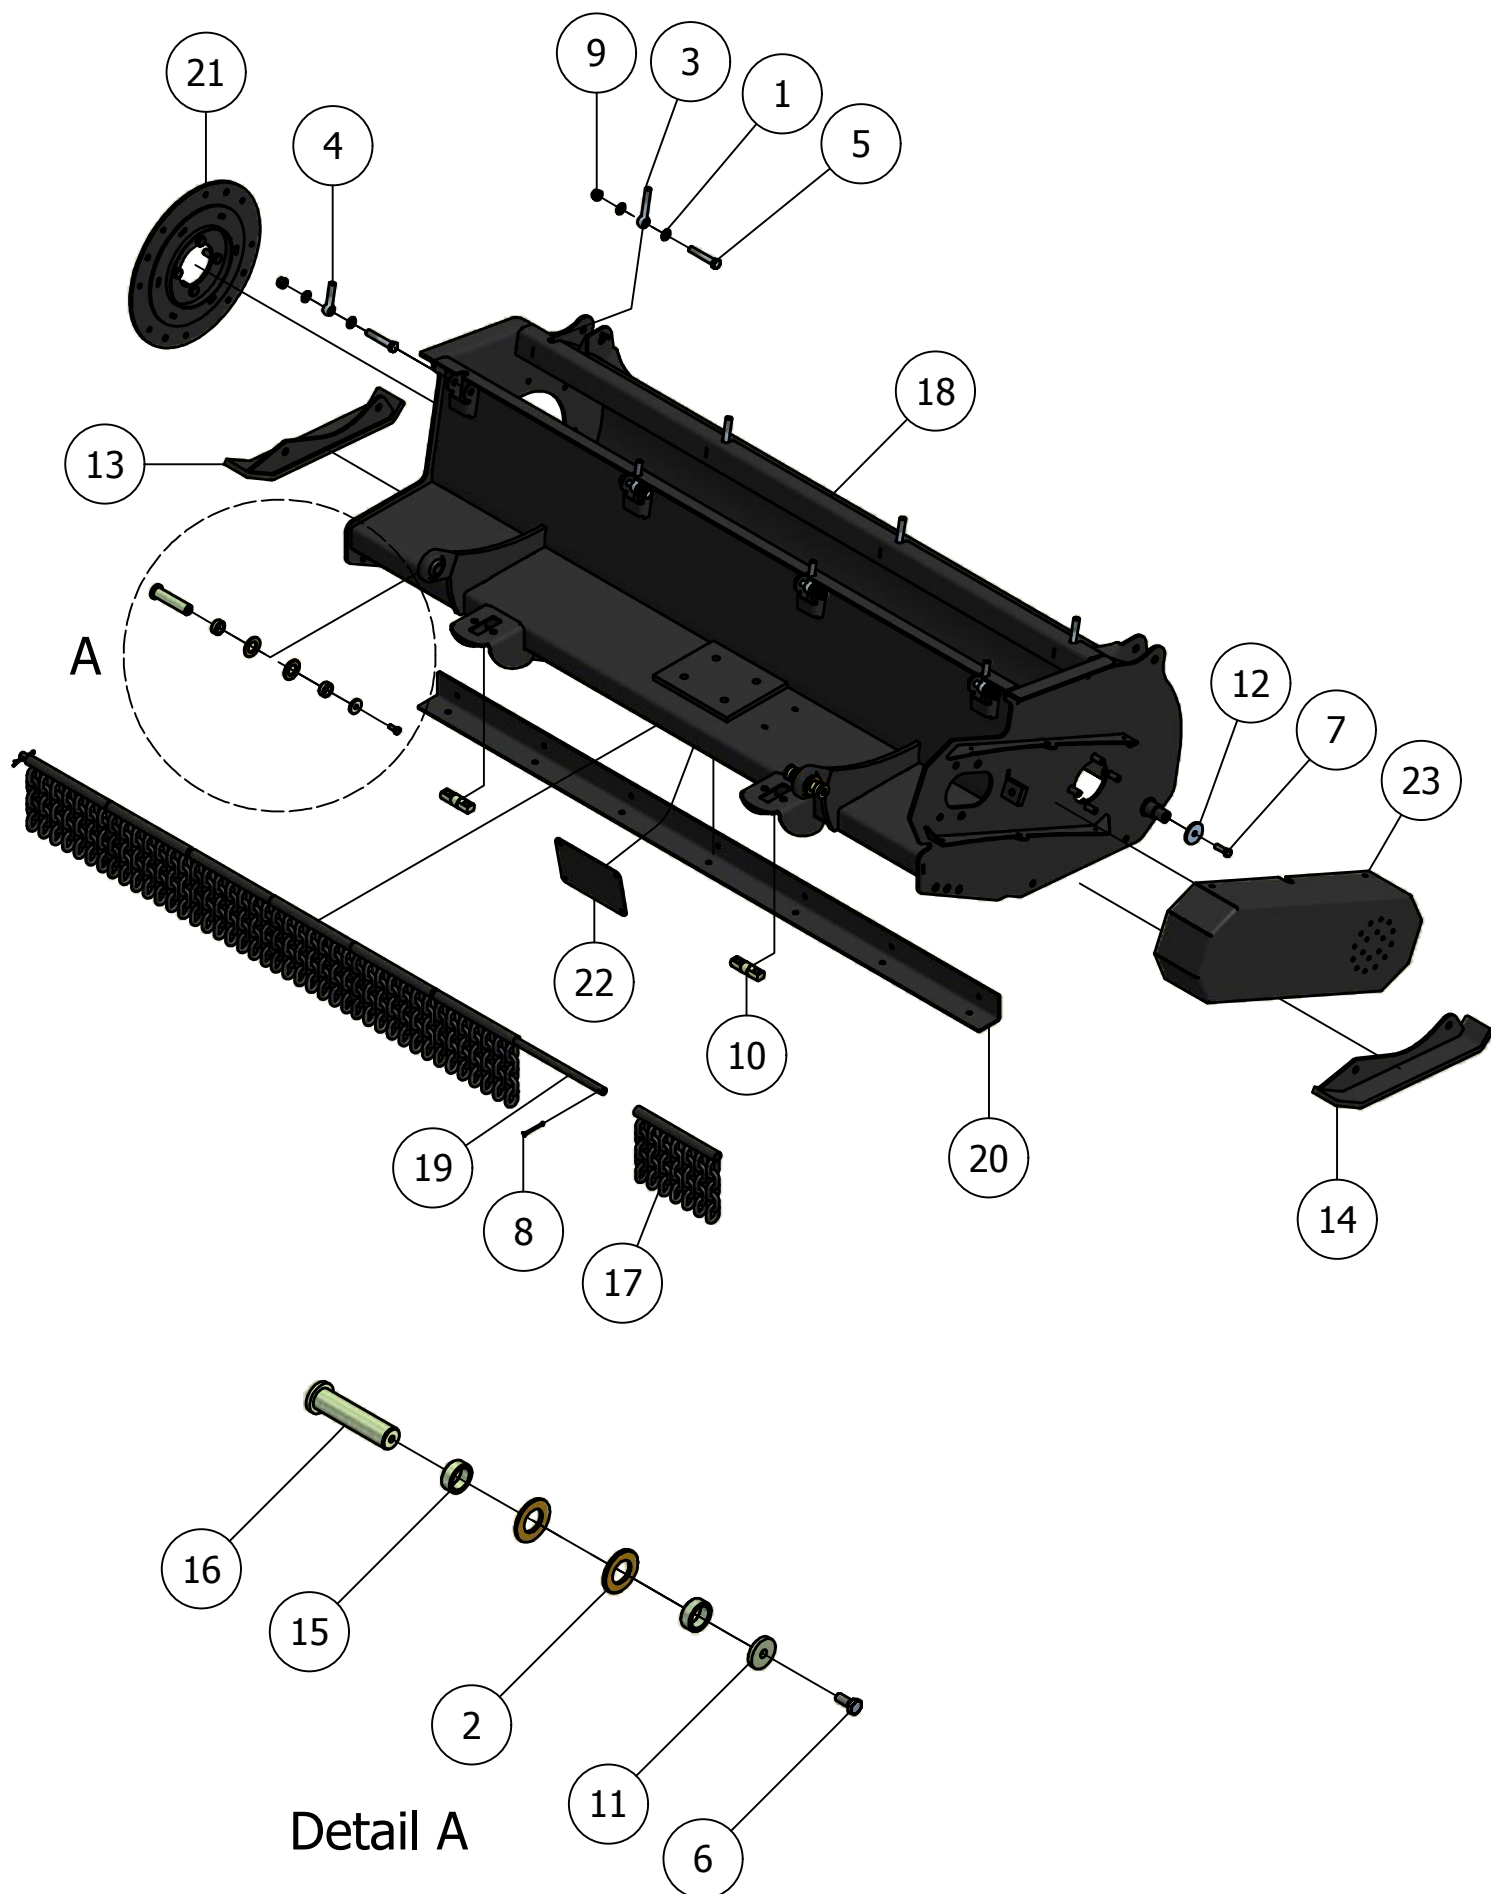

04. Frame

04. Stuklijst frame

Stukn.	Artikelnummer	Omschrijving	Aant.	Opmerking
1	121187	Sluitring M16 DIN125A ELVZ	16	
2	121213	Sluitring M30 DIN125B Messing	4	
3	121675	Oogbout M16x100 DIN444 ELVZ	4	
4	121678	Oogbout M16x80 DIN444 ELVZ	4	
5	122712	Bout M16x90 DIN931 ELVZ	8	
6	122748	Bout M10x25 DIN933 ELVZ	2	
7	122769	Bout M12x40 DIN933 ELVZ	2	
8	122881	Splitpen 5x63	2	
9	122945	Moer M16ZB DIN985 ELVZ	8	
10	200.30.100	Oplegpen 30x100	2	
11	411.01.013	Sluitring ø40xø11x6mm	2	
12	440.03.013	Borgring ø61xø13x6	2	
13	450.01.006	Glijslot rechts	1	
14	450.01.007	Glijslot links	1	
15	450.01.011	Afstandbus ø38/ø28.5 L=15mm	4	
16	450.01.014	Pen ø28mm L=118mm	2	
17	451.01.003	Kettingafscherming L=300mm	7	
18	451.01.020	Maaiunit Faunus F2110	1	
19	451.01.022	Bevest. kettingafscherming	1	
20	451.01.024	Slijthoek Maaiunit Faunus F2100	1	
21	451.03.002	Lagerplaat maaiunit Faunus	1	
22	451.05.002	Afdekplaat	1	
23	451.05.007	Schermkap Maaiunit Faunus	1