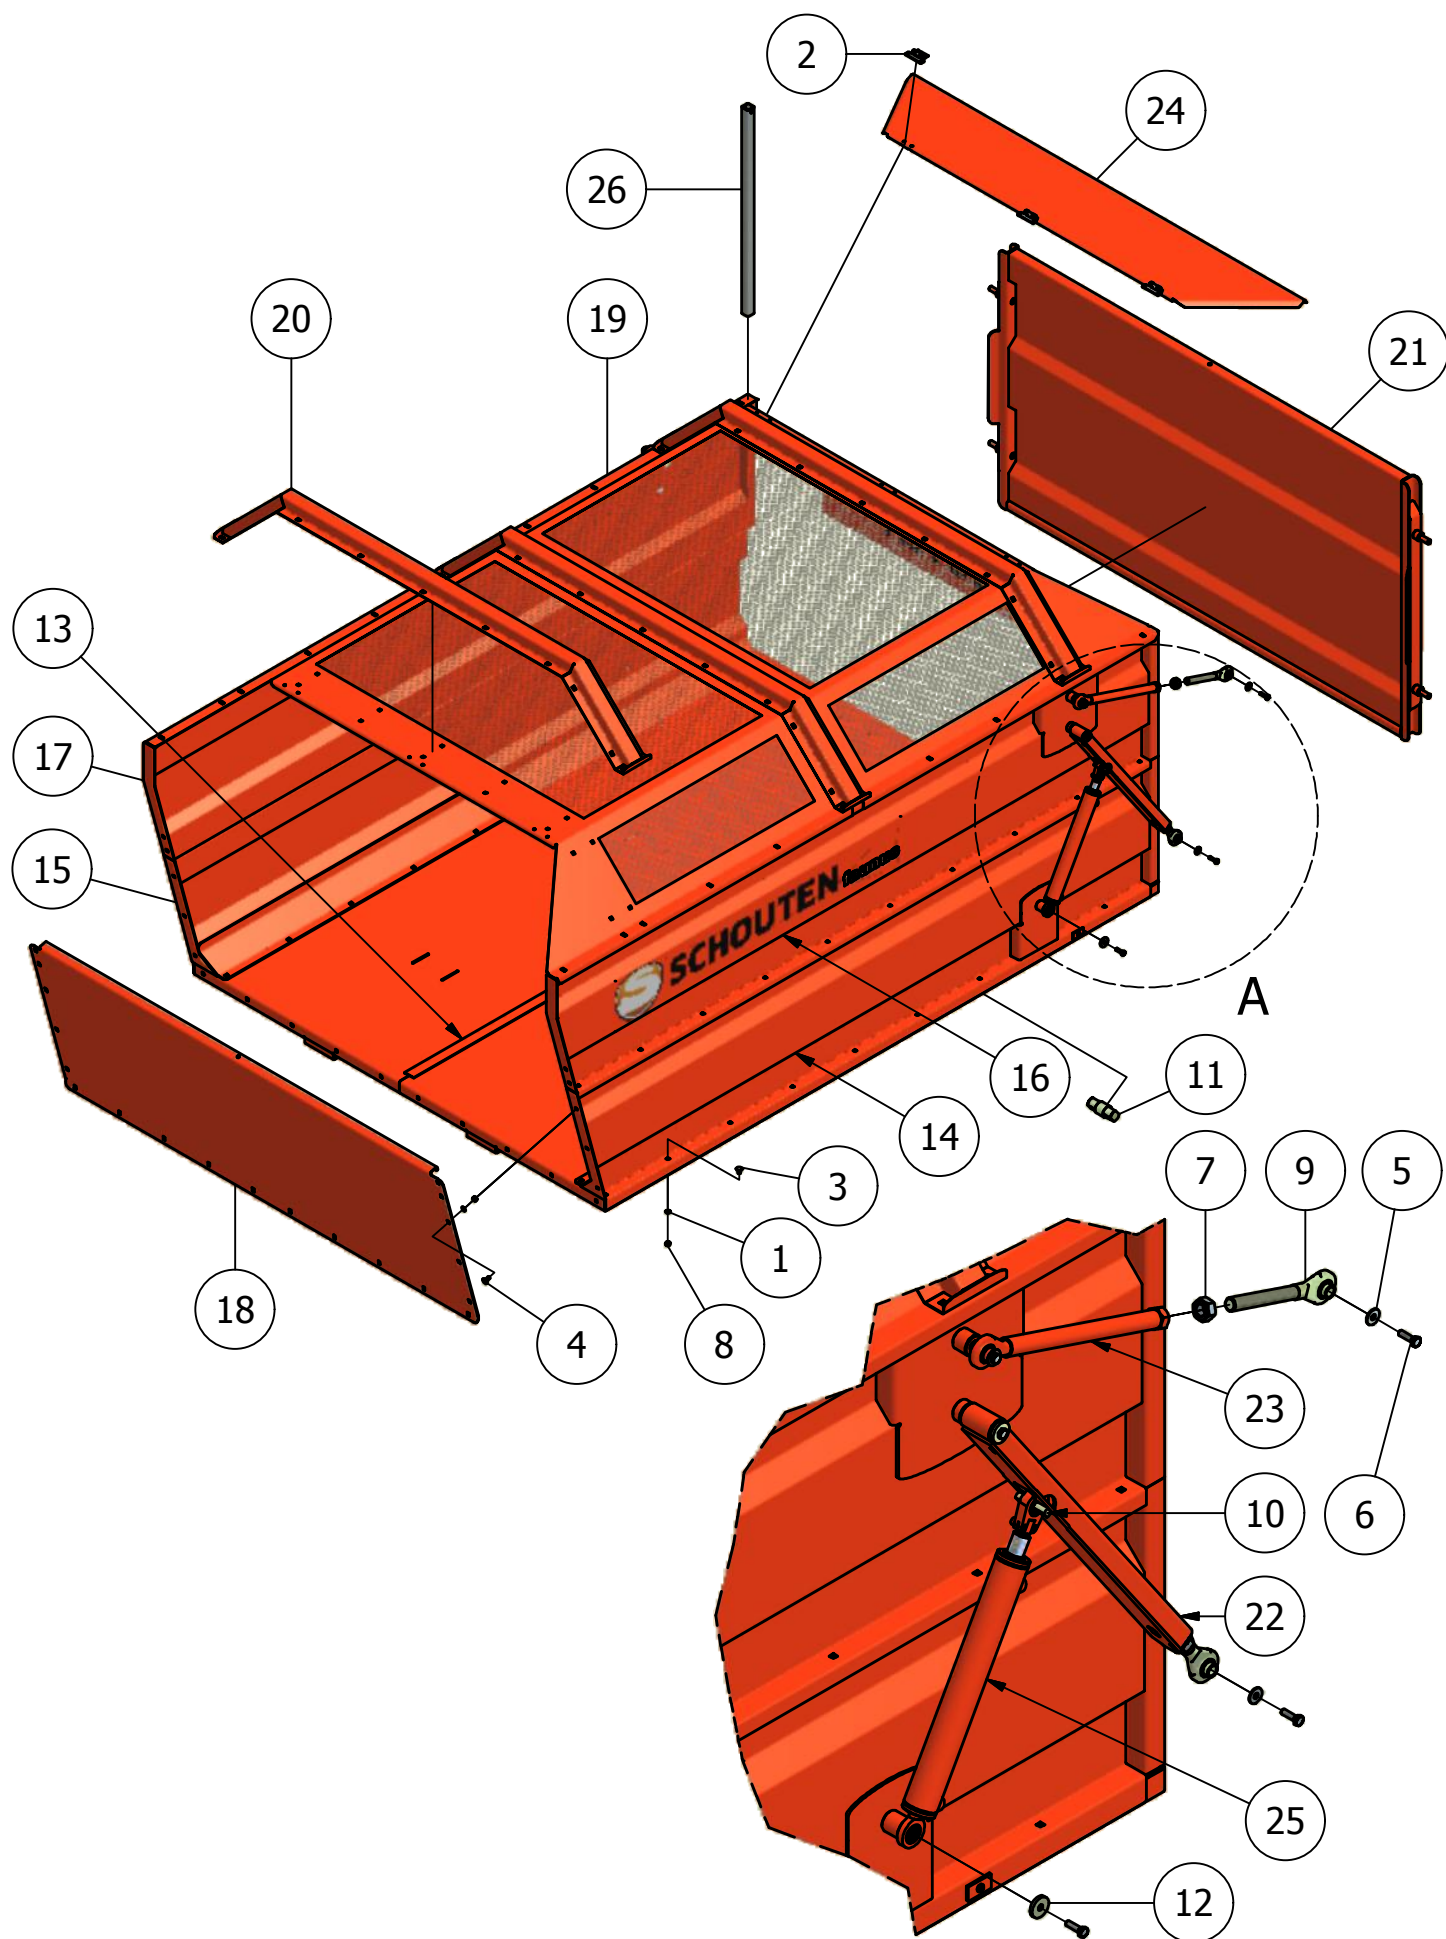

Detail A

03. Stuklijst laadbak

Stukn.	Artikelnummer	Omschrijving	Aant.	Opmerking
1	121179	Sluitring M10 DIN125A ELVZ	152	
2	121370	Scharnier 89x59mm RVS	3	
3	122034	Slotbout M10x20 DIN603 ELVZ kl.8.8	130	
4	122035	Slotbout M10x25 DIN603 ELVZ kl.8.8	22	
5	122536	Carrosseriering M10 DIN9021A ELVZ	6	
6	122751	Bout M10x35 DIN933 ELVZ	10	
7	122860	Moer M24x3 DIN934 Elvz	4	
8	122937	Moer M10ZB DIN985 ELVZ	152	
9	125164	Topstangpindel M24x3 cat I rechts	4	
10	200.20.070	Oplegpen 20x70	2	
11	200.50.130	Oplegpen 50x130	2	
12	411.01.013	Sluitring ø40xø11x6mm	4	
13	432.03.001	Bakbodem Faunus F2110	1	
14	432.03.002	Zijpaneel Links-onder Faunus	1	
15	432.03.003	Zijpaneel Rechts-onder Faunus	1	
16	432.03.004	Zijpaneel Links-boven Faunus	1	
17	432.03.005	Zijpaneel Rechts-boven Faunus	1	
18	432.03.007	Voorplaat bak Faunus F2110	1	
19	432.03.008	Dakplaat bak Faunus F2110	2	
20	432.03.009	Dakrong bak Faunus	3	
21	432.03.010	Achterklep bak Faunus	1	
22	432.03.011	Klepbediening bak Faunus	2	
23	432.03.012	Klepbediening bak Faunus	2	
24	432.03.013	Bovenklep bak Faunus F2110	1	
25	432.05.003	Klepcilinder Faunus D30/50-375	2	Afd.set: 123273
26	442.03.012	Verstevigingskoker	2