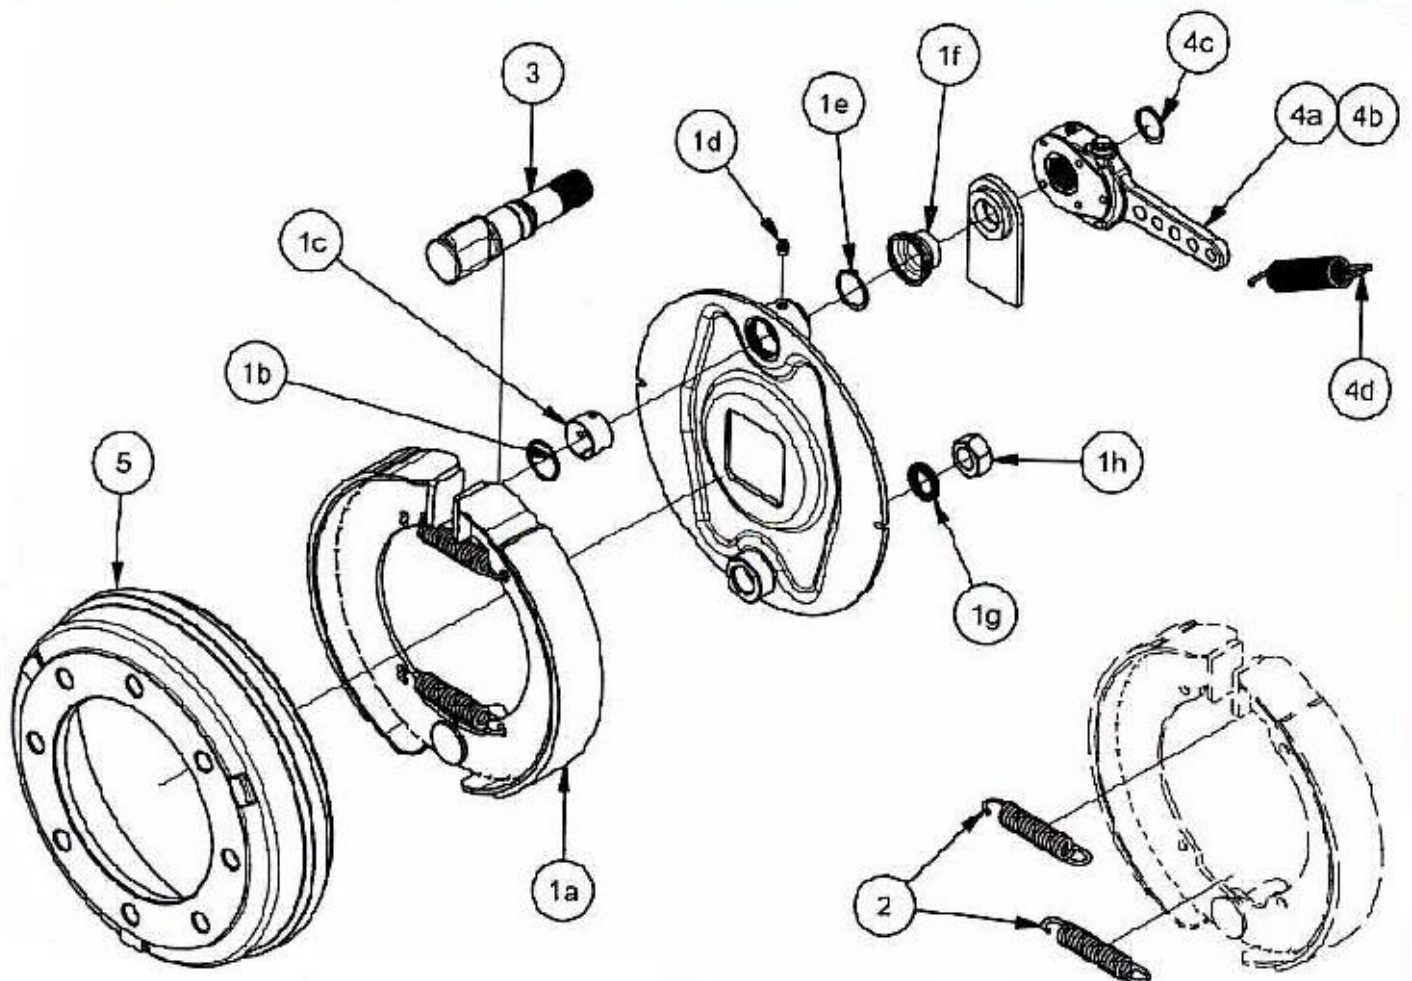

05. Wielaseind

05. Remtrommel