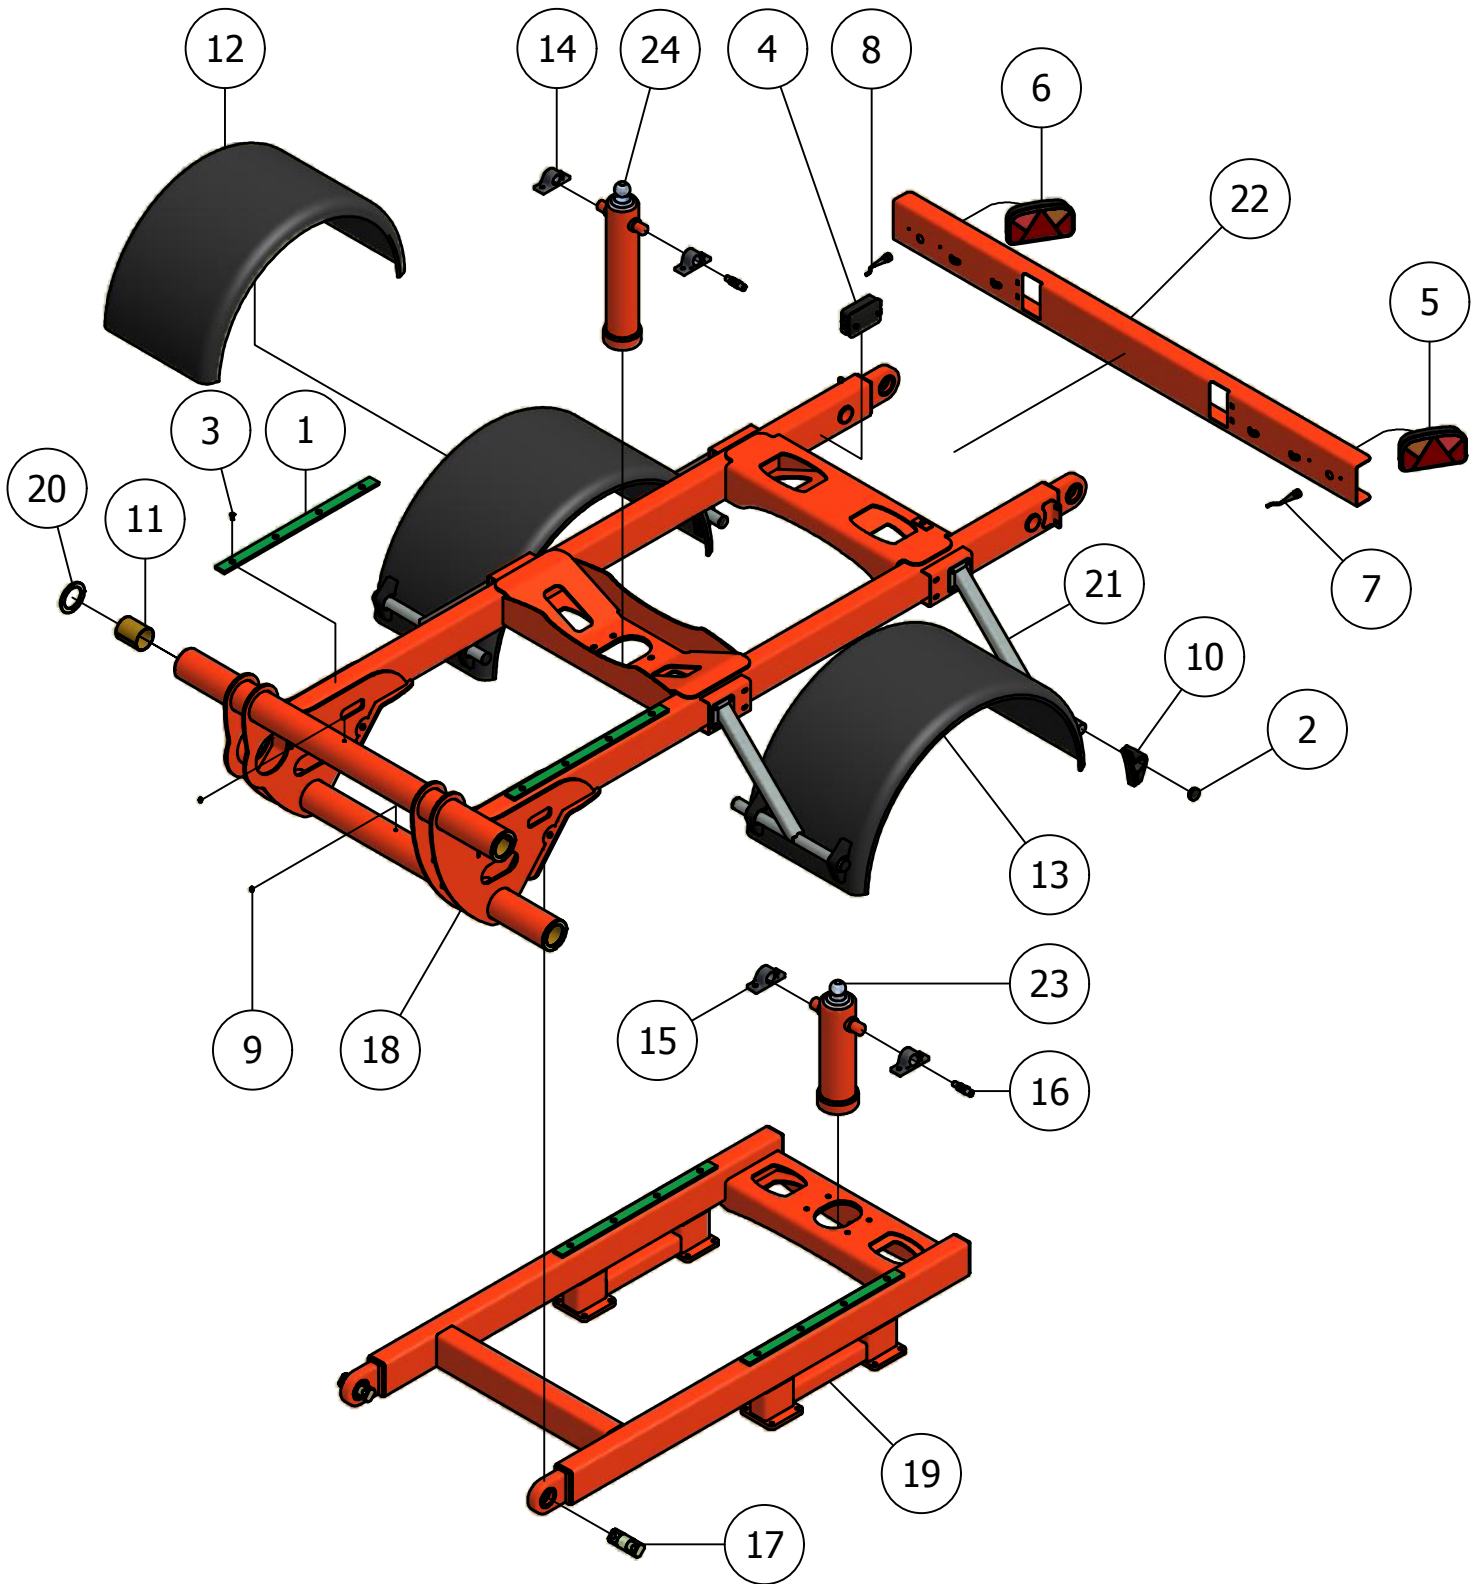

02. Onderframe

02. Stuklijst onderframe

Stukn.	Artikelnummer	Omschrijving	Aant.	Opmerking
1	432.02.007	Vulplaat HMPE-Faunus	4	
2	121601	Meubeldop rond 38mm	8	
3	122372	Verzonken inbusbout M8x20	1	
4	122460	Verdeeldoos 32-polig	1	
5	122462	Lamp Multipoint II links	1	
6	122463	Lamp Multipoint II rechts	1	
7	122470	Kabel met bajonetaansluiting links	1	
8	122471	Kabel met bajonetaansluiting rechts	1	
9	123688	Vetnippel M8x1-180° recht	2	
10	123945	Spatschermsteun 42mm (set a 4st)	2	
11	124440	Lagerbus	4	
12	124469	Spatscherm R=480mm	2	Pendelstel
13	124472	Spatscherm R=560mm	2	Vaste as
14	125153	Scharniertap	2	
15	125154	Scharniertap	2	
16	125155	Inschroefkopp. tbv telescoopcilindr	2	
17	200.50.130	Oplegpen 50x130	2	
18	432.02.003	Onderframe Faunus F2110	1	
19	432.02.004	Hefframe Faunus	1	
20	432.02.005	Borgring glijlager	4	
21	432.02.008	Spatbordsteun Faunus F2110	4	
22	432.02.009	Lichtbak faunus 2110	1	
23	432.05.006	Telescoopcilinder hefjuk Faunus	1	Afd.set: 125605
24	432.05.007	Telescoopcilinder bak Faunus	1	Afd.set: 125604