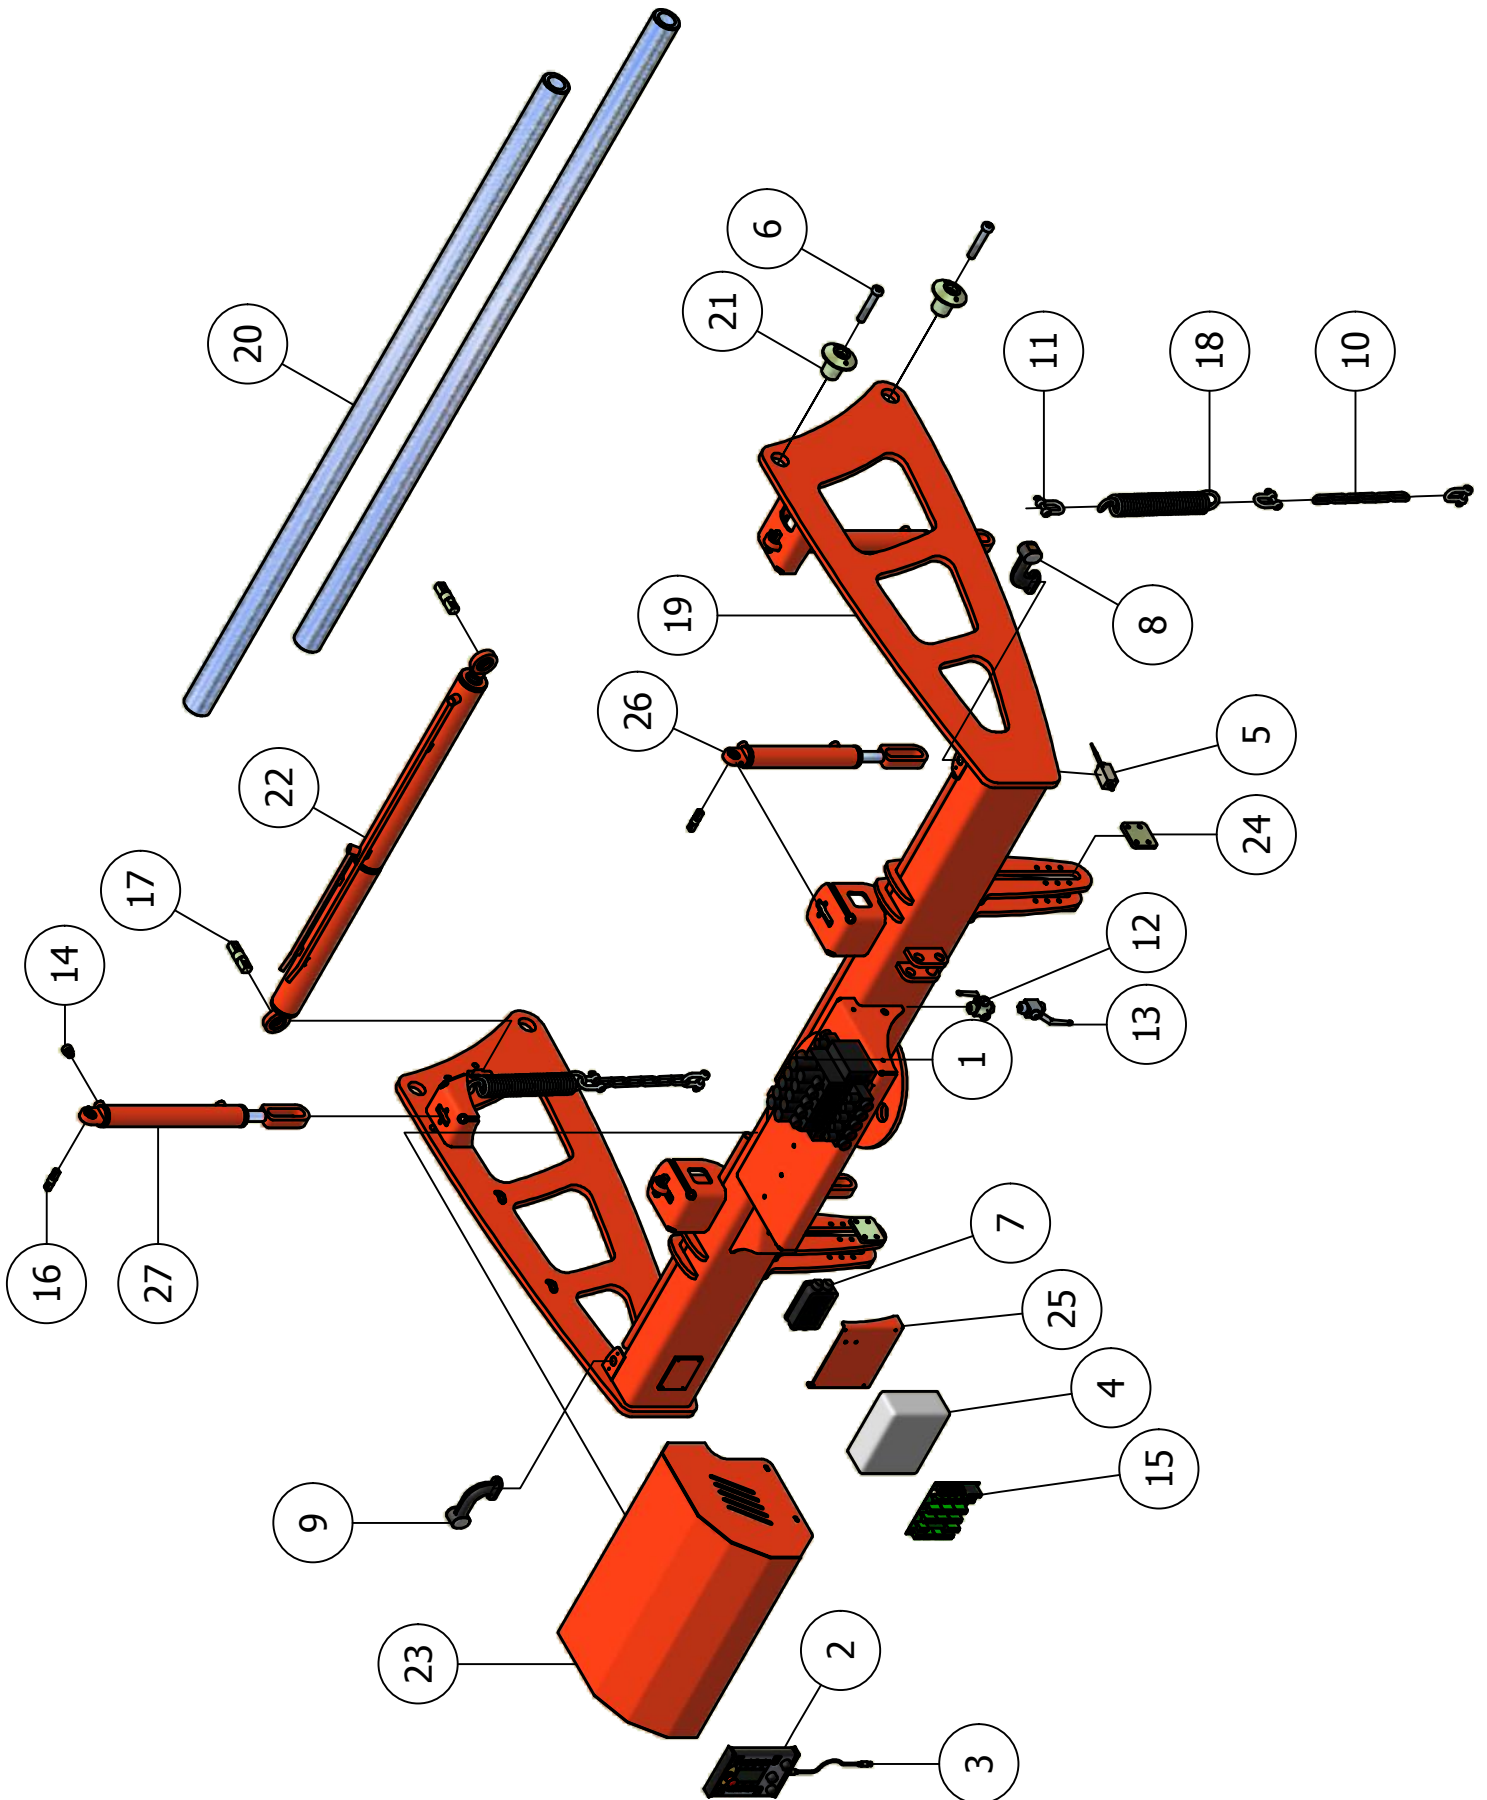

02. Voorframe

02. Stuklijst voorframe

Stukn.	Artikelnummer	Omschrijving	Aant.	Opmerking
1		Hydrauliekblok Faunus F2110	1	
2	121001	Universele bedieningsunit	1	
3	122121	Datakabel 7 mtr.	1	
4	122308	Sarelkast thalassa 85012	1	
5	122312	Omron schakelaar met verende pen	1	
6	122339	Inbusbout M20x110 DIN7984 ELVZ	4	
7	122460	Verdeeldoos 32-polig	1	
8	122465	Markeringslamp rechts	1	
9	122466	Markeringslamp links	1	
10	123203	Voetketting verzinkt	2	
11	123303	D-Sluiting 1/2"x13	6	
12	123935	Kogelkraan 3-weg 3/8"	1	
13	123941	Kogelkraan 2-weg 3/8"	1	
14	124316	Ontluchttingsfilter	2	
15	200.09.004	Universele I/O printmodule	1	
16	200.20.070	Oplegpen 20x70	4	
17	200.30.100	Oplegpen 30x100	2	
18	28458	Trekveer D10 ø59.5 L=390mm	2	
19	432.02.001	Voorframe Faunus F2110	1	
20	432.02.002	Schuifas sideshift L=2450mm	2	
21	432.02.006	Borging schuifas ø80 t.b.v. Faunus	4	
22	432.05.001	Sideshiftcil. F2110 D35/70-600	1	Afd.set: 125603
23	432.05.004	Hydrauliek beschermkap	1	
24	440.02.011	Borgplaatje maaiunit	4	
25	442.05.006	Bevestigingssteun schakelkast	1	
26	451.06.005	Hefcil. maaiunit Faunus D30/50/275	2	Afd.set: 123273
27	451.06.006	Hefcil. maaiunit Faunus D30/50/375	2	Afd.set: 123273