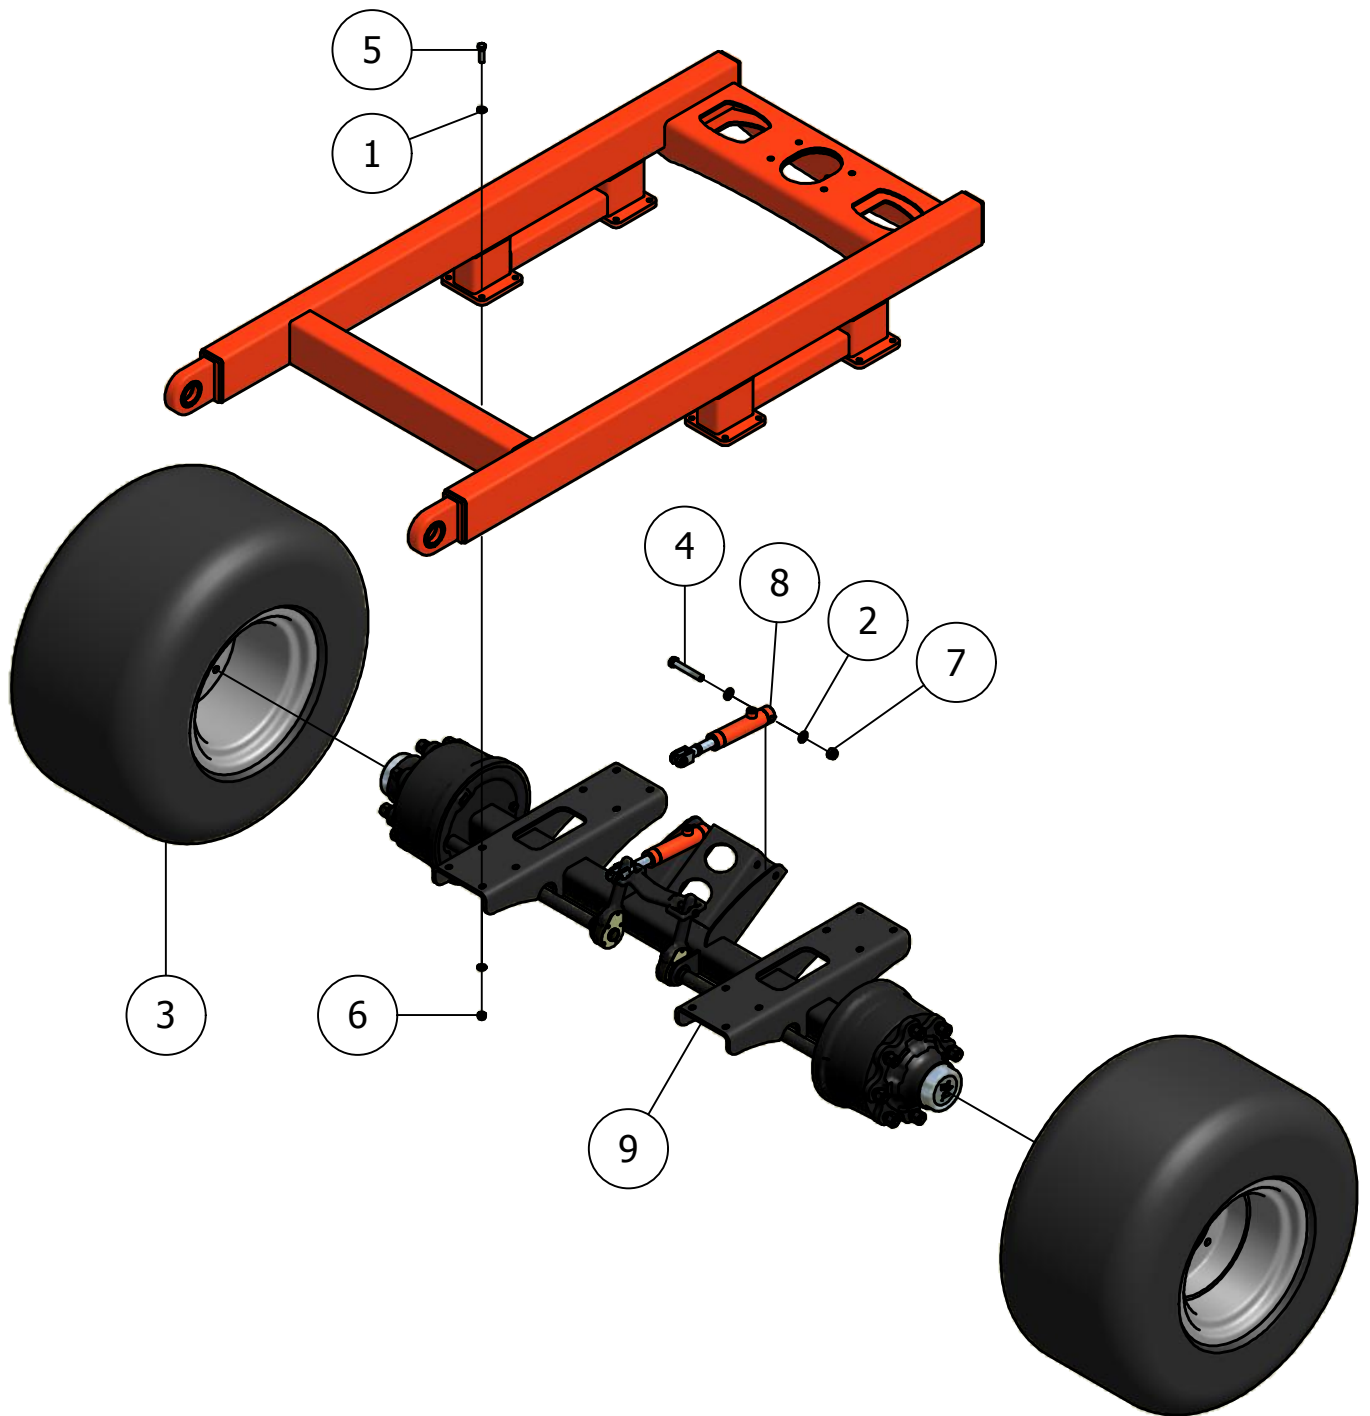

05. Wielas geremd

Stukn.	Artikelnummer	Omschrijving	Aant.	Opmerking
1	121183	Sluitring M12 DIN125A ELVZ	32	
2	121187	Sluitring M16 DIN125A ELVZ	4	
3	121900	Band-wiel BKT AW 500/50-17	2	
4	122694	Bout M16x100 DIN931 ELVZ	2	
5	122771	Bout M12x45 DIN933 ELVZ	16	
6	122940	Moer M12ZB DIN985 ELVZ	16	
7	122945	Moer M16ZB DIN985 ELVZ	2	
8	123164	Remcilinder met gaffel ø16x32	2	
9	432.04.001	Geremde wielas VK90 Faunus F2110	1