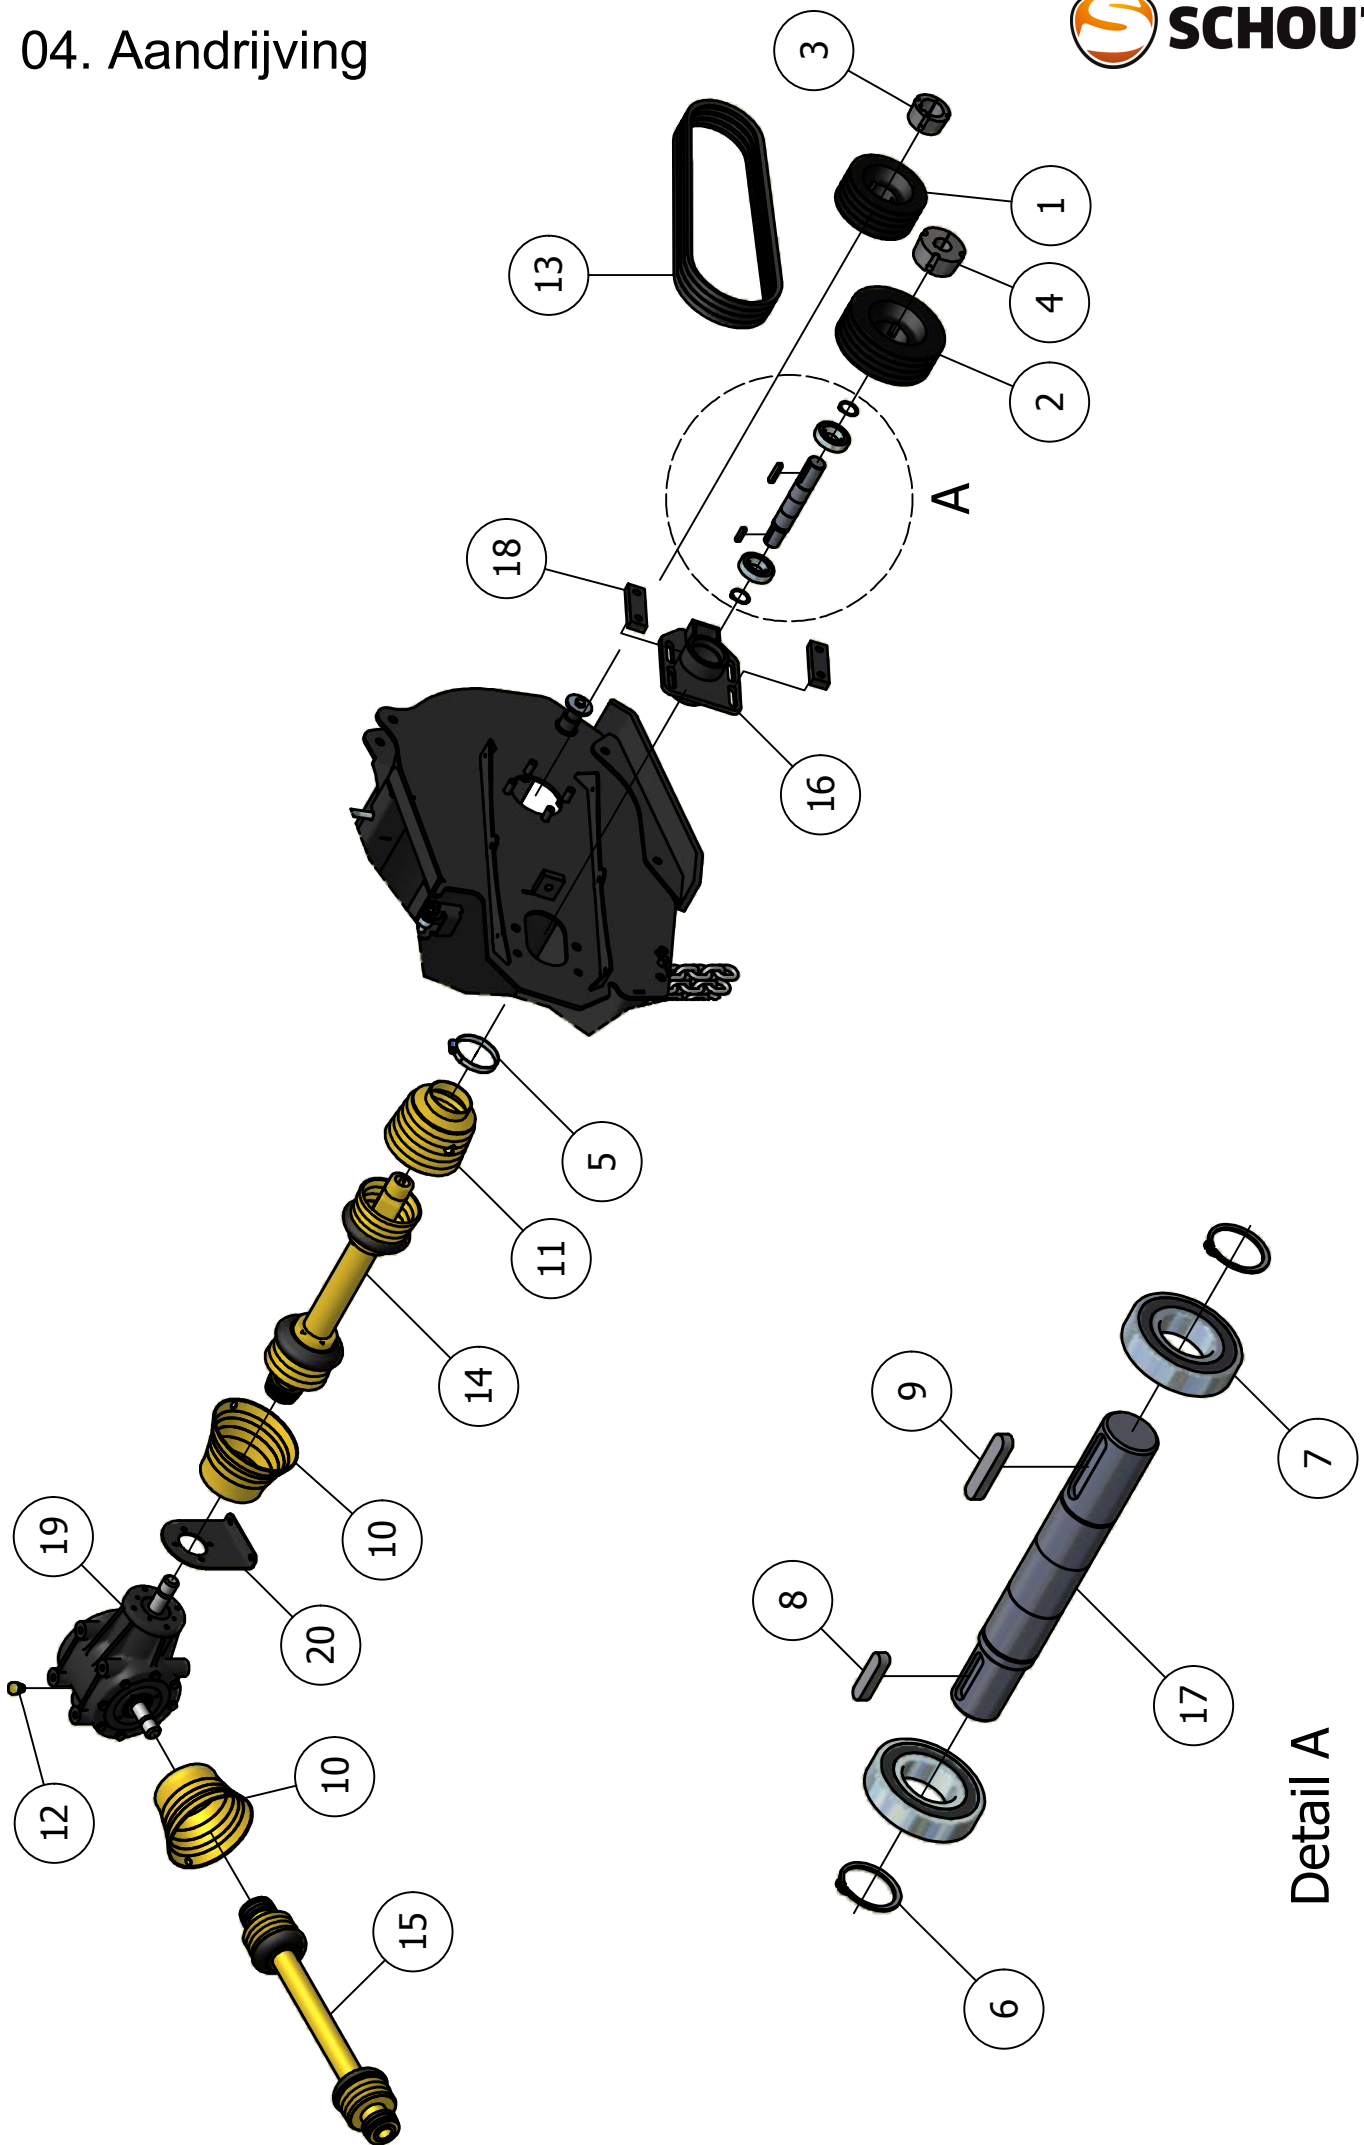

04. Aandrijving

04. Stuklijst aandrijving

Stukn.	Artikelnummer	Omschrijving	Aant.	Opmerking
1	121347	V-snaarpoulie 180SPB4 taperlock	1	
2	121442	V-snaarpoulie 224SPB4 taperlock	1	
3	121458	Klembus taperlock 2517 ø55	1	
4	121510	Klembus taperlock 3020 ø40	1	
5	121689	Slangklem RVS 80-100mm	1	
6	121807	Seegerring as 40	2	
7	122094	Diepgroefkogellager	2	
8	122171	Inlegspie 10x8x40 DIN6885A	1	
9	122178	Inlegspie 12x8x56 DIN6885A	1	
10	122420	Beschermkap aftakas 150L	2	
11	122437	Beschermkap aftakas	1	
12	124316	Ontluchttingsfilter	1	
13	125048	V-snaar Red Power	4	
14	125109	Aftakas W2300/460+spiebaangaffel	1	
15	125128	Aftakas WWE2480/1210-vrijloop F	1	
16	450.05.004	Verstelbaar lagerhuis maaiunit	1	
17	450.05.005	Aandrijfjas maaiunit Panda	1	
18	450.05.009	Borgstrip lagerhuis	2	
19	451.05.006	Tandwielkast Faunus T290 1:3	1	Olie: 2,3 ltr. SAE80W90
20	451.05.008	Hoeksteun tw-kast Faunus	1