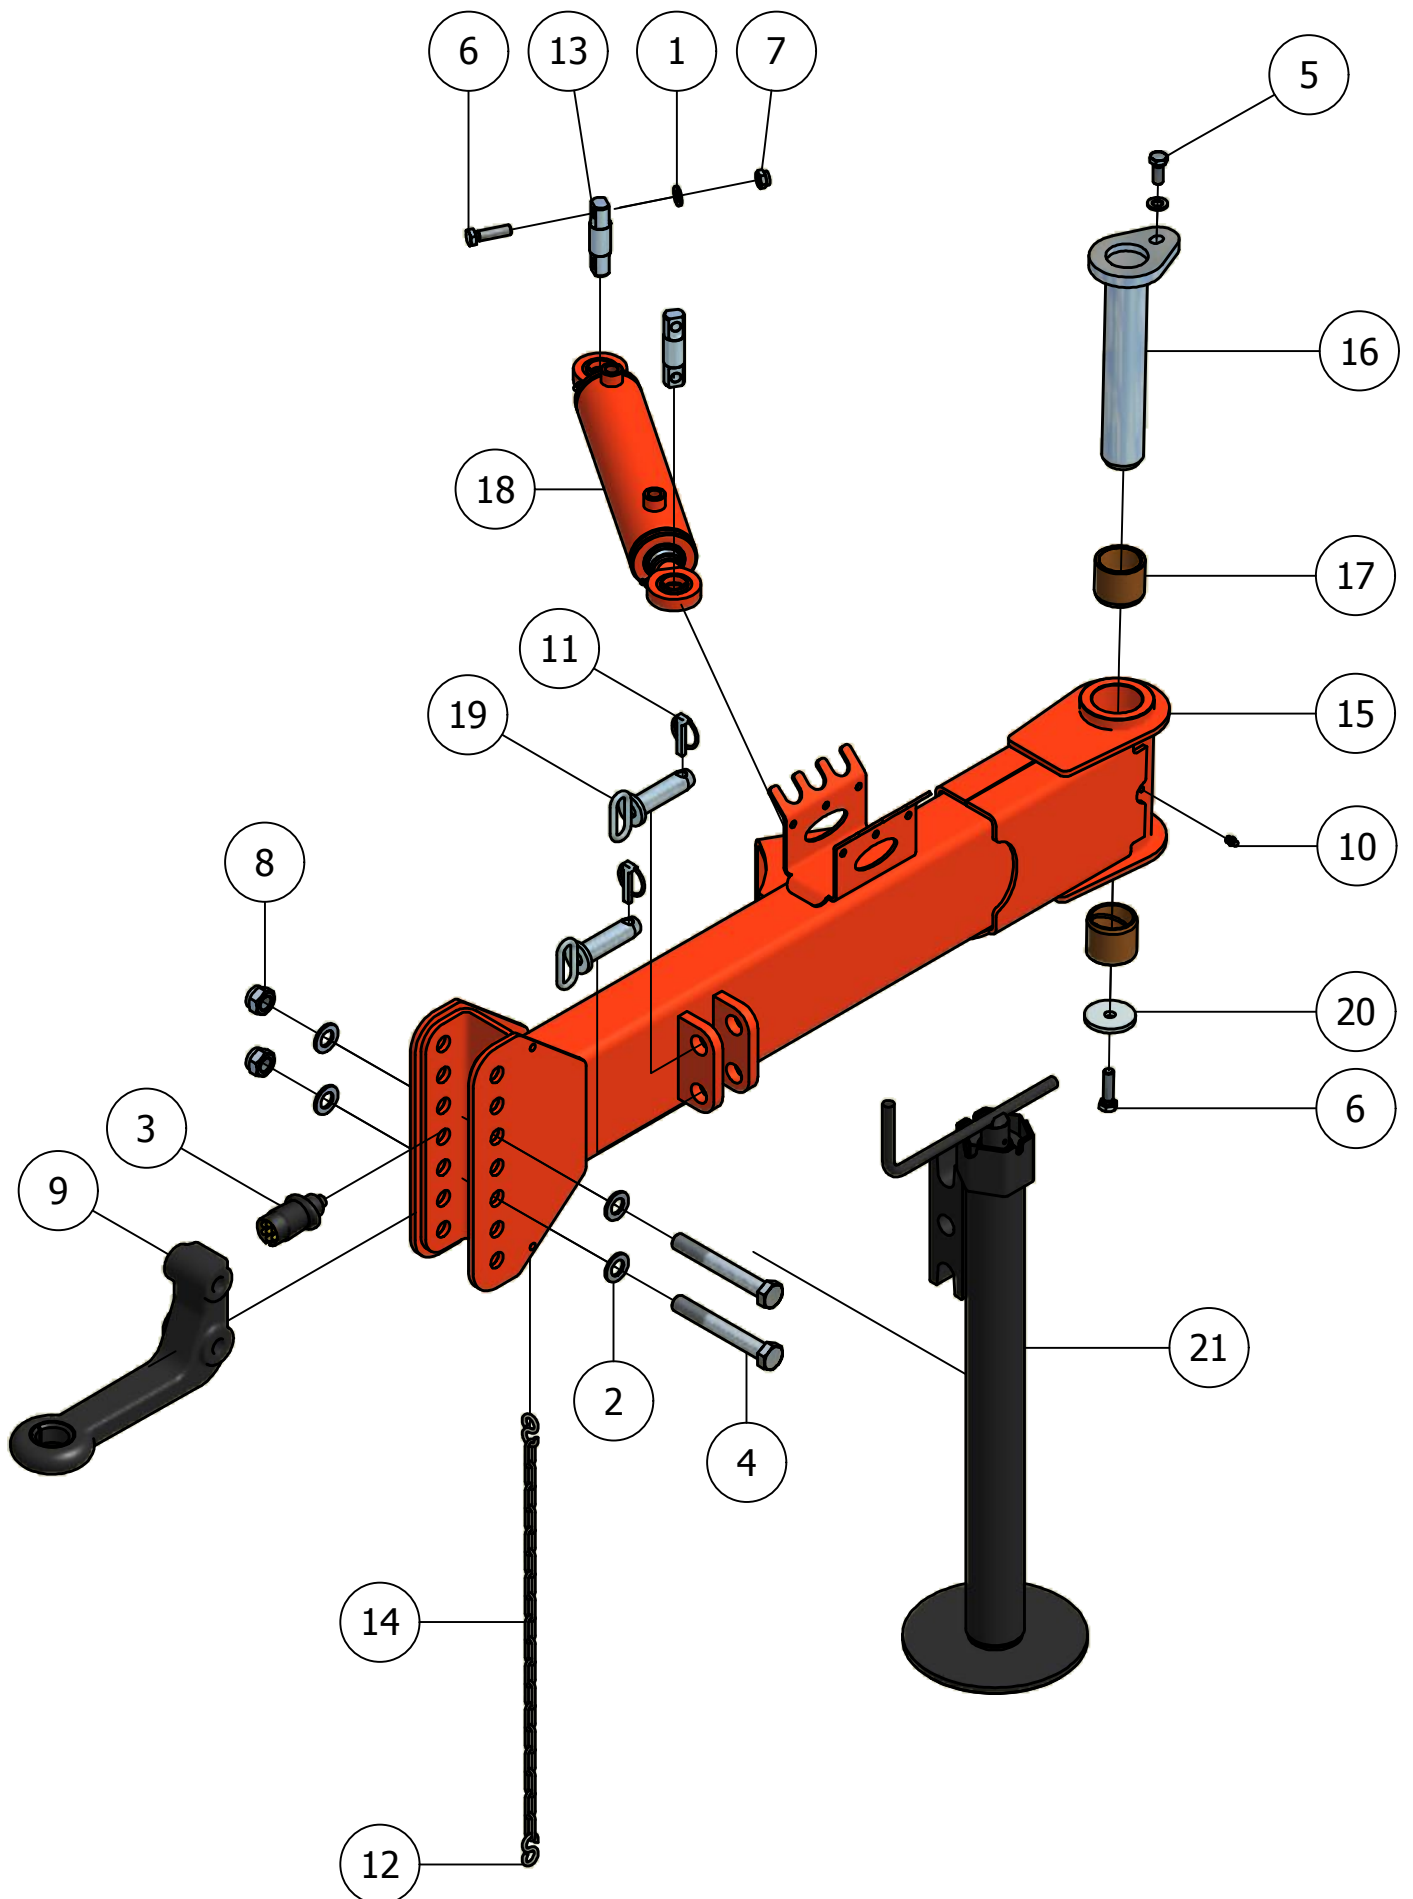

ONDERDELENBOEK

Faunus F2110

Serie no.: 432.0001 – 432.0005

Inhoudsopgave

	Pagina
01. Dissel	5
02. Frame	7
03. Laadbak	11
04. Maaiunit	13
05. Onderstel	24

01. Stuklijst dissel

Stukn.	Artikelnummer	Omschrijving	Aant.	Opmerking
1	121183	Sluitring M12 DIN125A ELVZ	5	
2	121191	Sluitring M20 DIN125A ELVZ	4	
3	122517	Stekker 7-polig	1	
4	122722	Bout M20x150 DIN931 ELVZ	2	
5	122765	Bout M12x30 DIN933 ELVZ	1	
6	122771	Bout M12x45 DIN933 ELVZ	5	
7	122940	Moer M12ZB DIN985 ELVZ	4	
8	122950	Moer M20ZB DIN985 ELVZ	2	
9	123239	Trekoog Z21 haakse verstelling	1	
10	123688	Vetnippel M8x1-180° recht	1	
11	124097	Borgclip 10mm	2	
12	124910	S-Haak 5mm	2	
13	200.25.100	Oplegpen 25x100	2	
14	411.01.020	Ketting CK40V-18 schakels	1	
15	432.01.001	Dissel Faunus	1	
16	432.01.002	Disselpen Faunus	1	
17	432.01.003	Bronzen lagerbus disselpen	2	
18	432.05.002	Disselcilinder Faunus D40/70-225	1	Afd.set: 123277
19	440.01.012	Pen ø25 L=92mm	2	
20	440.03.013	Borgring ø61xø13x6	1	
21	442.01.006	Steunpoot Panda/Faunus	1	