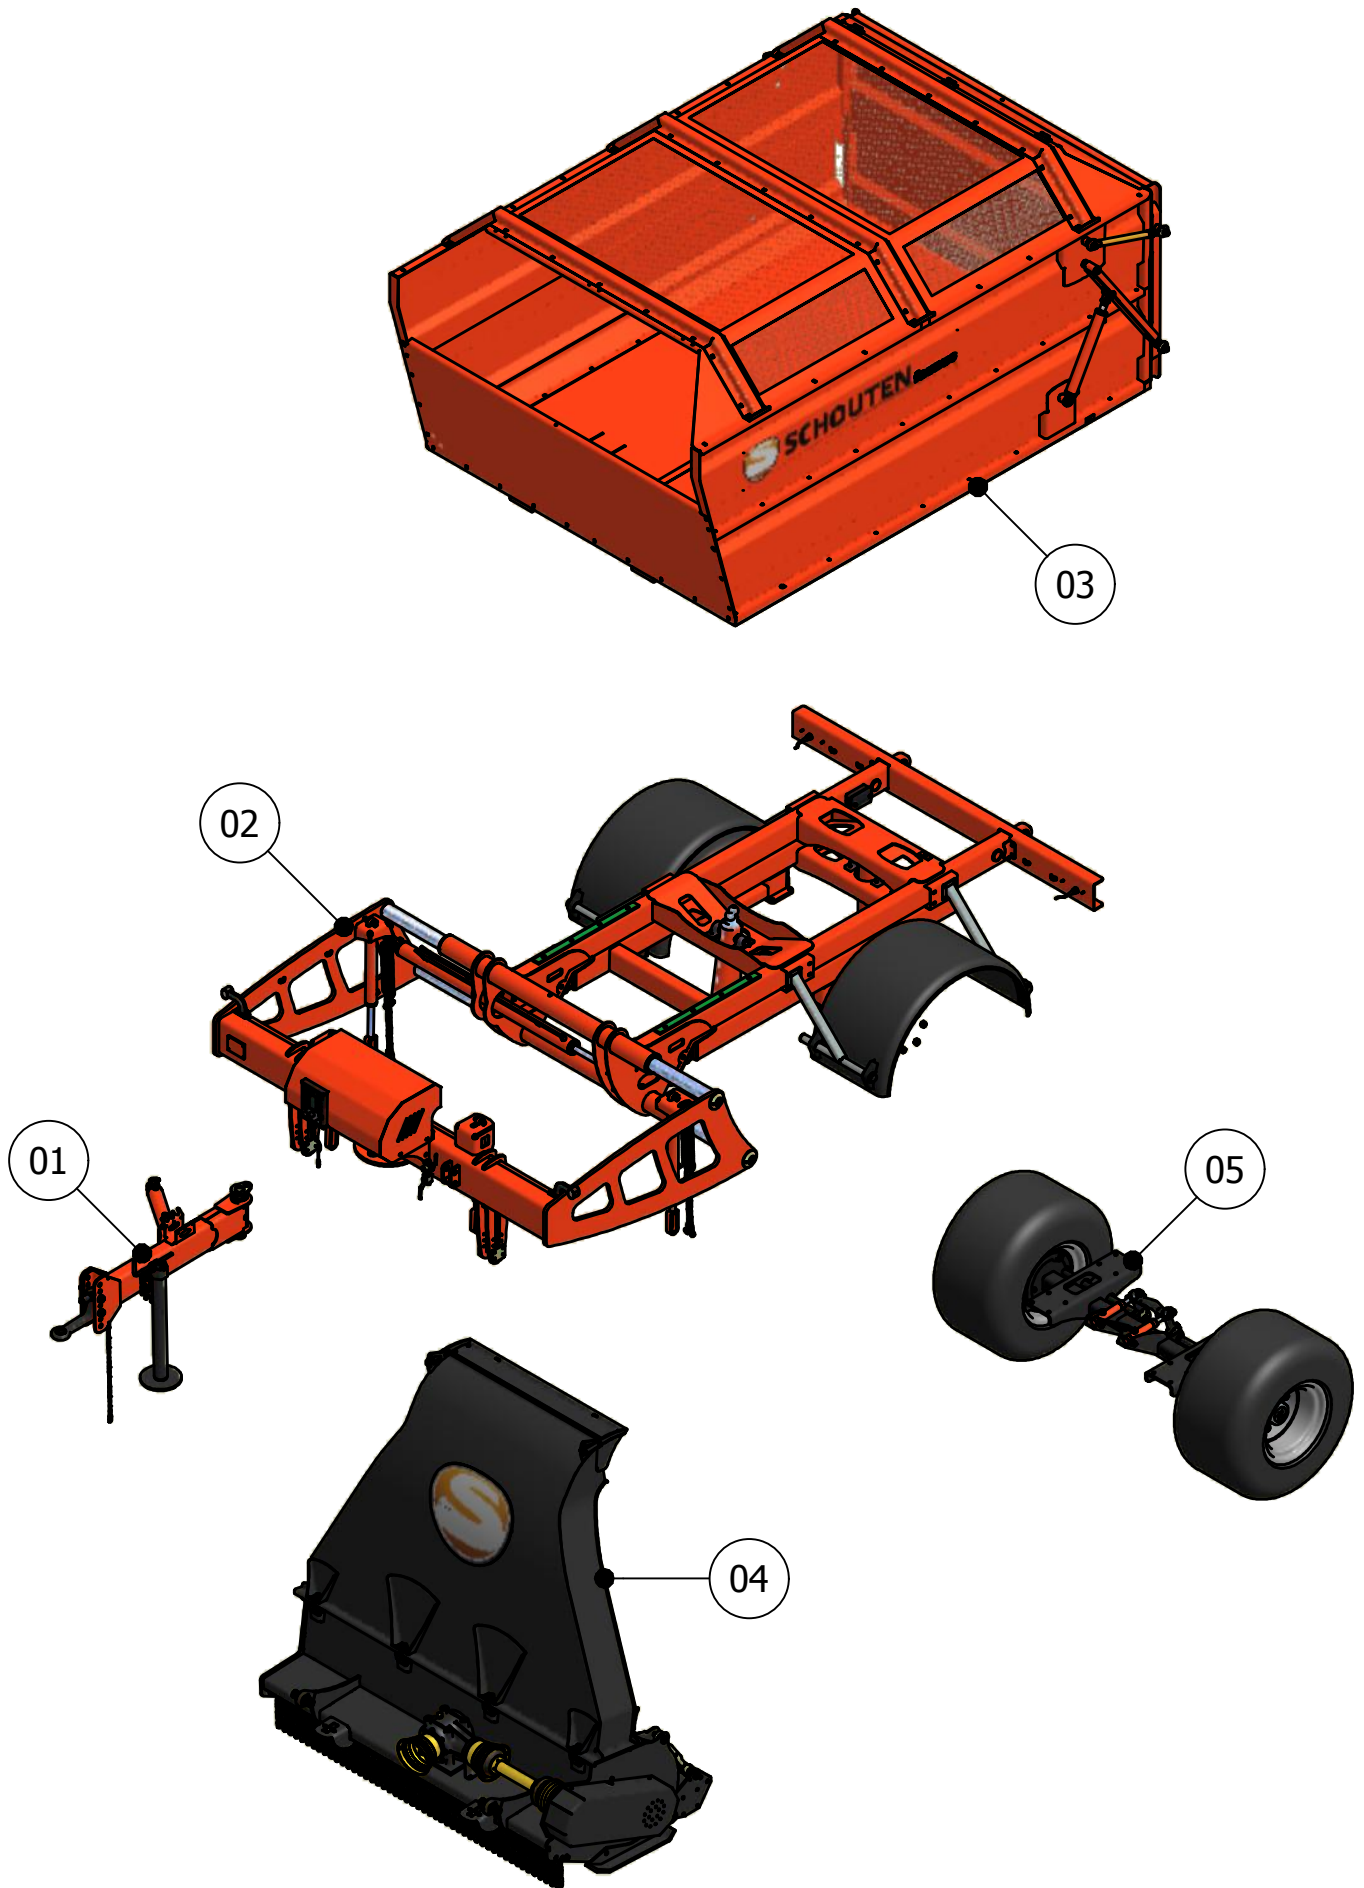

ONDERDELENBOEK

Faunus F2110

Serie no.: 432.0001 – 432.0005

Inhoudsopgave

	Pagina
01. Dissel	5
02. Frame	7
03. Laadbak	11
04. Maaiunit	13
05. Onderstel	24

01. Stuklijst dissel

Stukn.	Artikelnummer	Omschrijving	Aant.	Opmerking
1	121183	Sluitring M12 DIN125A ELVZ	5	
2	121191	Sluitring M20 DIN125A ELVZ	4	
3	122517	Stekker 7-polig	1	
4	122722	Bout M20x150 DIN931 ELVZ	2	
5	122765	Bout M12x30 DIN933 ELVZ	1	
6	122771	Bout M12x45 DIN933 ELVZ	5	
7	122940	Moer M12ZB DIN985 ELVZ	4	
8	122950	Moer M20ZB DIN985 ELVZ	2	
9	123239	Trekoog Z21 haakse verstelling	1	
10	123688	Vetnippel M8x1-180° recht	1	
11	124097	Borgclip 10mm	2	
12	124910	S-Haak 5mm	2	
13	200.25.100	Oplegpen 25x100	2	
14	411.01.020	Ketting CK40V-18 schakels	1	
15	432.01.001	Dissel Faunus	1	
16	432.01.002	Disselpen Faunus	1	
17	432.01.003	Bronzen lagerbus disselpen	2	
18	432.05.002	Disselcilinder Faunus D40/70-225	1	Afd.set: 123277
19	440.01.012	Pen ø25 L=92mm	2	
20	440.03.013	Borgring ø61xø13x6	1	
21	442.01.006	Steunpoot Panda/Faunus	1	