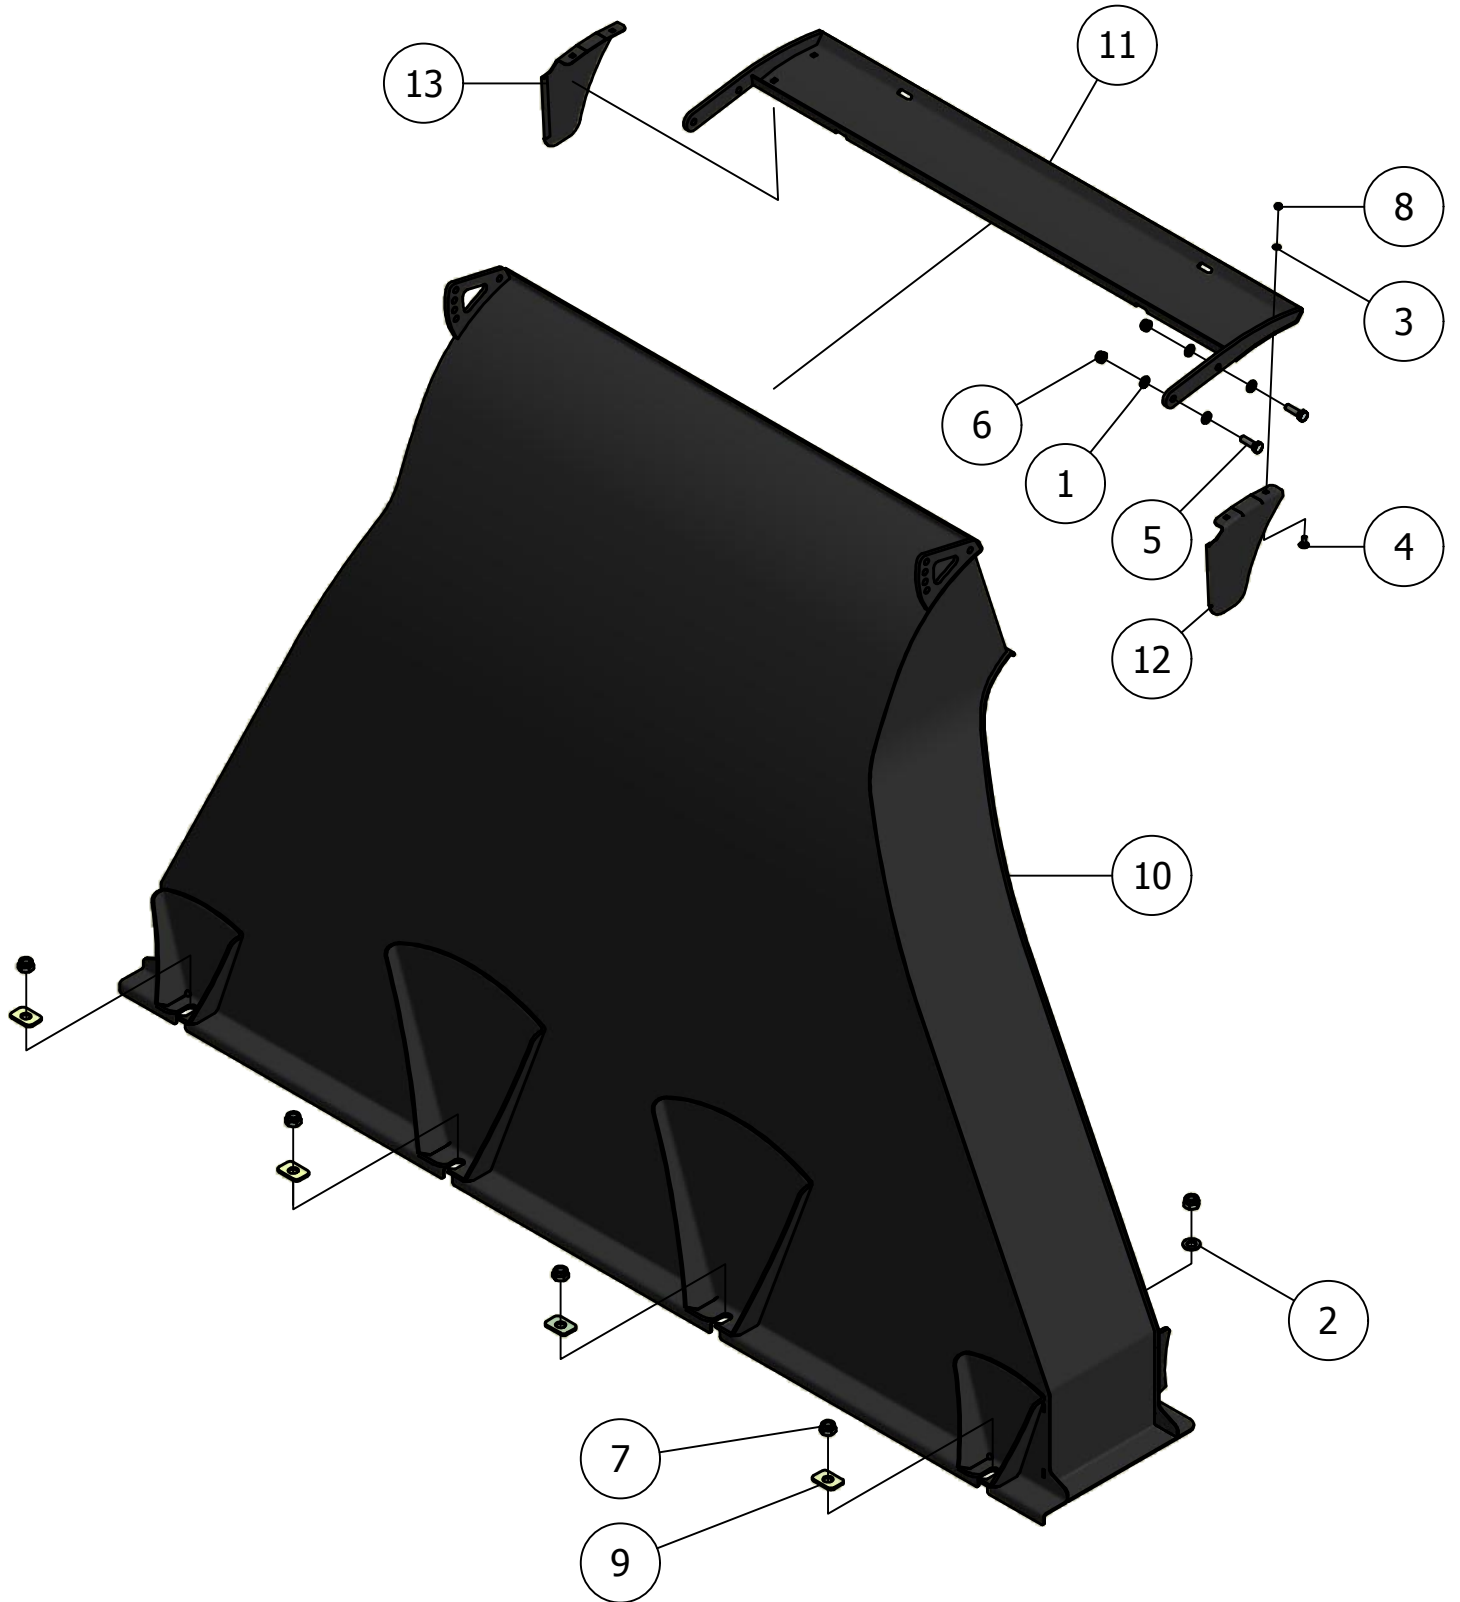

04. Blaaspijp

04. Stuklijst blaaspijp

Stukn.	Artikelnummer	Omschrijving	Aant.	Opmerking
1	121179	Sluitring M10 DIN125A ELVZ	8	
2	121187	Sluitring M16 DIN125A ELVZ	4	
3	121202	Sluitring M6 DIN125A ELVZ	4	
4	122054	Slotbout M6x16 DIN603 ELVZ kl.8.8	4	
5	122751	Bout M10x35 DIN933 ELVZ	4	
6	122937	Moer M10ZB DIN985 ELVZ	4	
7	122945	Moer M16ZB DIN985 ELVZ	8	
8	122965	Moer M6ZB DIN985 ELVZ	4	
9	450.02.009	Borgplaat uitwerppijp	4	
10	451.02.010	Blaaspijp Faunus F2100	1	
11	451.02.011	Richtklep Blaaspijp Faunus F2100	1	
12	451.02.012	Spatscherm richtklep links	1	
13	451.02.013	Spatscherm richtklep rechts	1