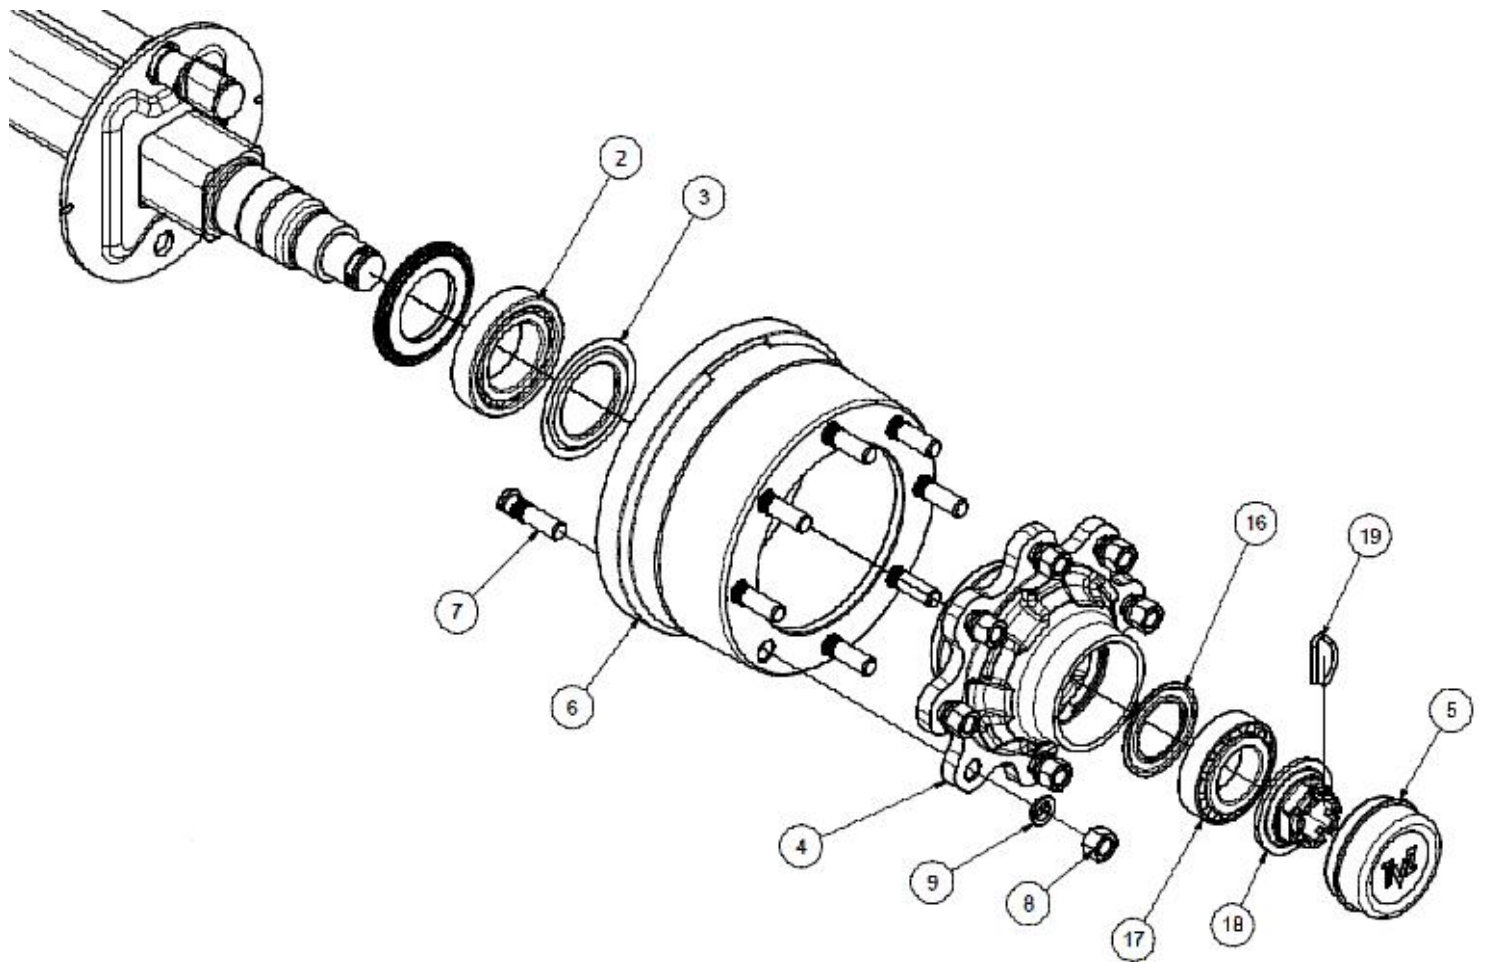

05. Wielaseind

05. Remtrommel

05. Stuklijst wielaseind

Stukn.	Artikelnummer	Omschrijving	Aant.	Opmerking
2	32216	Conisch rollager	2	
3	5511401	Nilosring 32216	2	
4	61L08120140260	Flens lagerhuis	2	
5	56112003	Dop ø120 TVZ	2	
6	66LKB0802	Remtrommel	2	
7	57120B4	Wielbout M20x1,5	16	
8	57320B1	Wielmoer M20x1,5	16	
9	122294	Veerring conisch M20 DIN74361	16	
16	5531091	Nilos keerring	2	
17	32213	Conisch rollager	2	
18	57548B6	Kroonmoer M48x1,5	2	
19	58209	Borgveer kroonmoer M48	2	

05. Stuklijst remtrommel

Stukn.	Artikelnummer	Omschrijving	Aant.	Opmerking
1a	9FCA300ZZ98	Remschoenenset	1	
1b	53103801	O-ring	1	
1c	771382601	Geleidings bus	1	
1d	123685	Vetnippel M8x1 180° recht	1	
1e	58513	Borgring	1	
1f	53A08	Afsluitdop	1	
1g	121193	Sluitring M24 DIN125A ELVZ	1	
1h	9342215	Moer M24x1,5 DIN934 ELVZ	1	
2	914M30017RM	Veer L116	1	
3	753032C215	Remas 32x215 ADR	1	
4a	7611503	Remhevel	1	Standaard
4b	7621501	Remhevel	1	Optie
4c	58511	Borgring	1	
4d	914M30018	Veer L175	1	
5	66LKB0802	Remtrommel	1