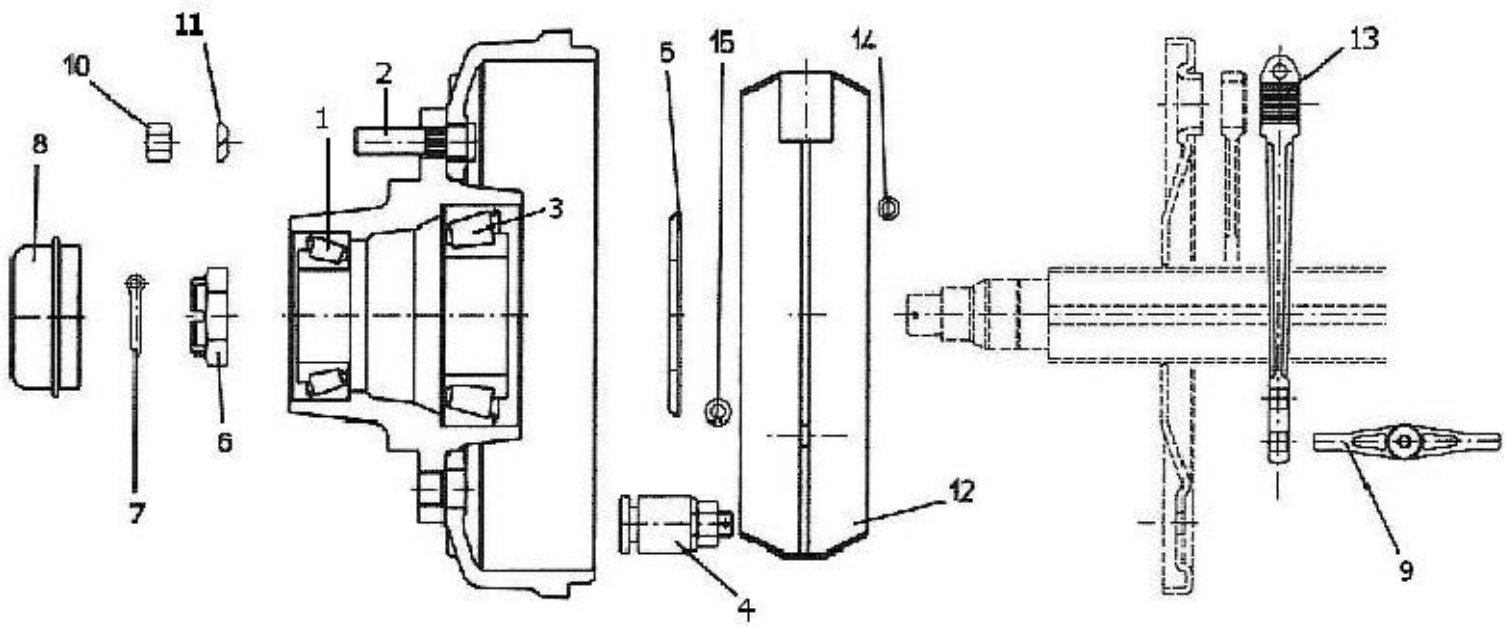

05. Remtrommel pendelstel

Stukn.	Artikelnummer	Omschrijving	Aant.	Opmerking
1	30207	Conisch rollager	1	
2	898439160000	Wielbout M18x1,5 x45	6	
3	30210	Conisch rollager	1	
4		Schoen borging	1	
5	180000324001	Sealring	1	
6	93530	Kroonmoer M30	1	
7	122881	Splitpen 5x63mm	1	
8	180000307046	Wieldop	1	
9		Ballans gaffel	1	
10	122551	Wielmoer M18	6	
11	122293	Veerring conisch M18 DIN74361	6	
12	M0290060DSPIM27	Remschoen	2	
13		Remhevel	1	
14		Boven veer	1	
15		Onder veer	1